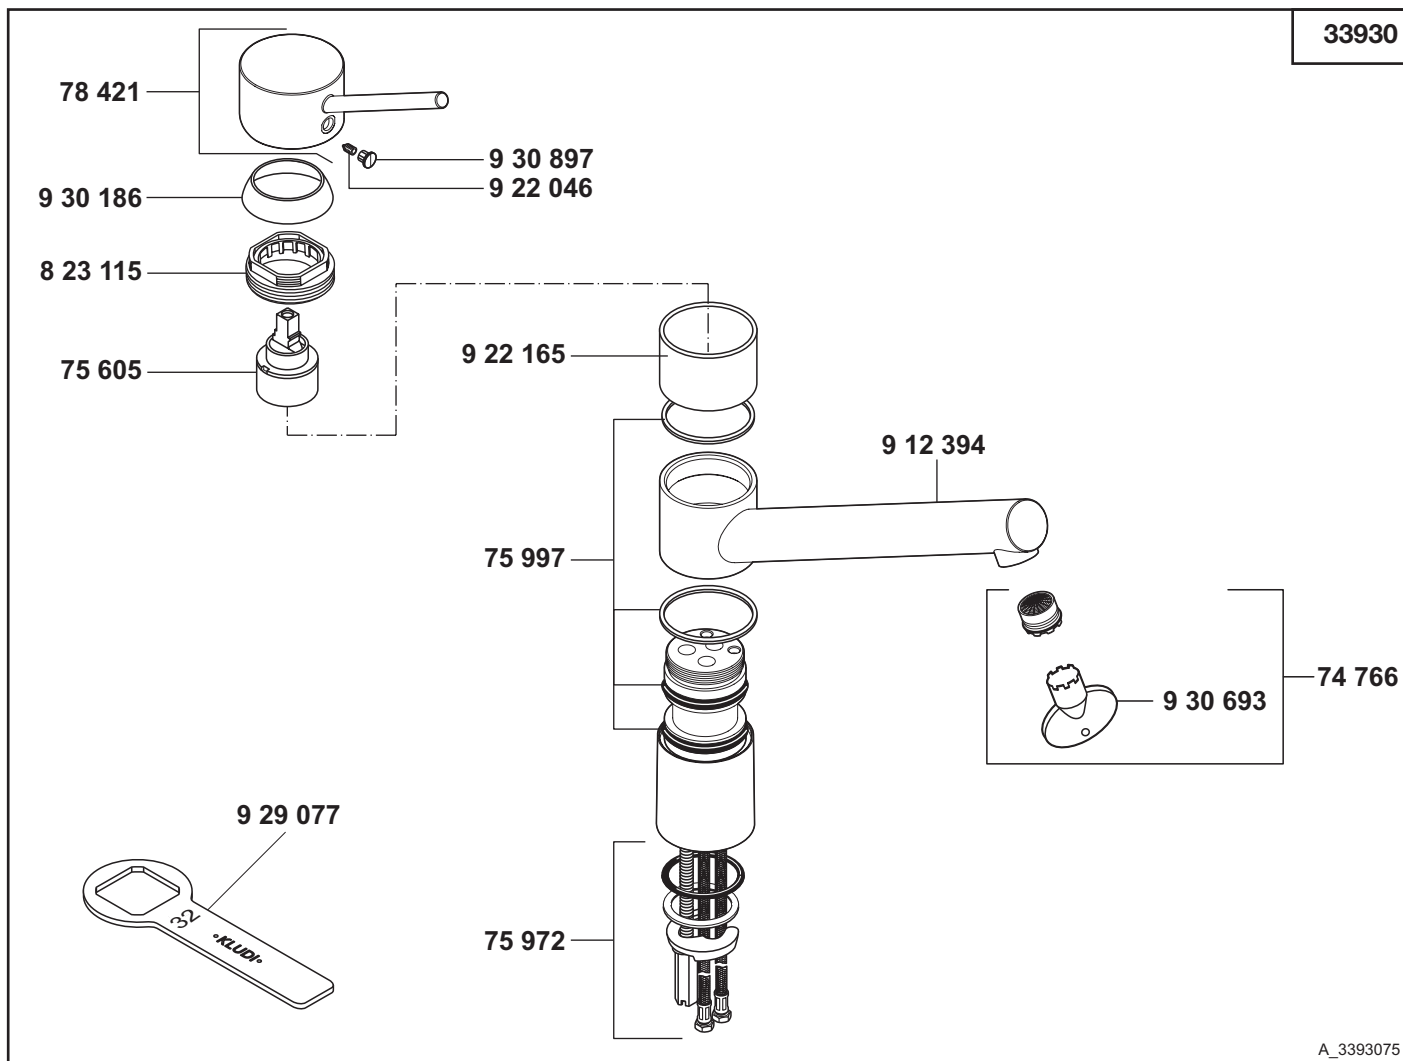

Artikel ist ausgelaufen!

ET-Seite unterliegt nicht dem Änderungsdienst

KLUDI SCOPE

33930

A_3393075

33930

Spültisch-Einhandmischer DN 10

74 766 Cache-Strahlregler M 16,5 x 1
75 605 Kartusche
75 972 Befestigungssatz
75 997 Dichtungssatz
78 421 Hebel
823 115 Spanschraube
912 394 Auslauf
922 046 Gewindestift
922 165 Hülse
929 077 Armaturenschlüssel
930 186 Abdeckkappe
930 693 Schlüssel für Strahlregler
930 897 Markierungsstopfen

single lever sink mixer DN 10

Cache jet-spray regulator M 16,5 x 1
cartridge
assembling set
sealing set
lever
screw
spout
threading lathe
sleeve
fastening tool
cover cap
key for aerator
red/blue insert

ééngreeps gootsteenmengkraan 3/8"

Cache straalbreker M 16,5 x 1
cartouche
bevestigingsset
set dichtingen
hendel
spanschroef
uitloop
inbus schroef
huls
sleutel
afdekkap
sleutel voor straalbreker
markeringsstop