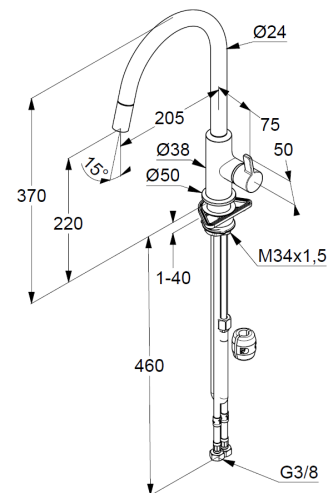

Artikel- Nr.: 468518778

Spültisch-Armatur DN 15

Einhebelmischer

mit herausziehbarem Auslauf

Einlochmontage

geschlossener Hebel, Metall

seitliche Betätigung

Strahlregler M22

eigensicher gegen Rückfließen

Keramik-Kartusche

Durchflussmenge bei 3 bar = 9 l/ min.

schwenkbarer Auslauf (360°)

flexible Druckschläuche G 3/8 DVGW zugelassen

Schaftbefestigung

herausziehbarer Schlauch M15 x 1500 mm

Produktabbildung

Maßzeichnung

Durchflussdiagramm