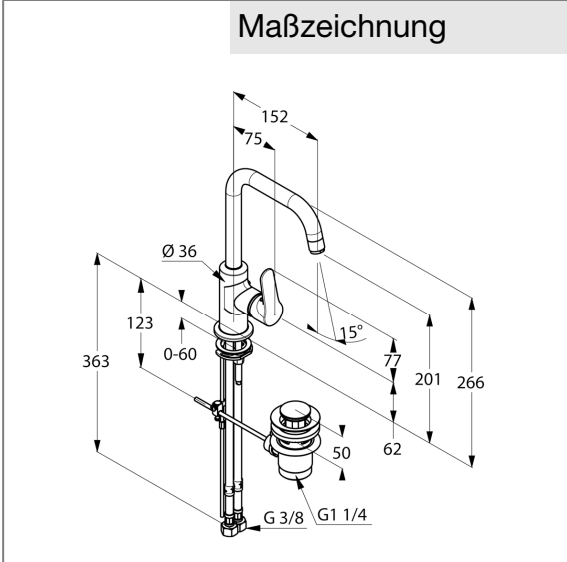

Produkt: **KLUDI OBJEKTA Waschtisch-Einhandmischer DN 15, mit Ablaufgarnitur**

Artikel-Nr.: **320230575**

Artikeltext

Waschtisch-Einhandmischer DN 15
 Einlochmontage
 geschlossener Hebel
 seitliche Betätigung
 Keramik-Kartusche
 Strahlregler M 18 x 1
 Durchflussmenge 4,5 l/min bei 3 bar
 schwenkbarer Auslauf (360°)
 flexible Anschlüsse G 3/8
 Schnell-Montagesystem
 Ablaufgarnitur G 1 1/4

Oberfläche:
 05 chrom

Produktabbildung

Ausschreibungstext

Waschtischarmatur, Hersteller KLUDI GmbH & Co. KG
 KLUDI OBJEKTA Art. Nr. 320230575

Ausführung wie folgt: Waschtisch-Einhandmischer DN 15 / PN 10 mit schwenkbarem Auslauf (360°), aus Messing verchromt, mit Ablaufgarnitur G 1 1/4 Zugstange und Zughebel verchromt, geschlossener Hebel aus Metall verchromt, mit seitlicher Betätigung, Keramik-Kartusche K-25, Strahlregler M 18 x 1, Durchflussmenge 4,5 l/min bei 3 bar, flexible Anschlüsse G 3/8 mit Metallummantelung mit DVGW / W270 Zulassung, Schnell-Montagesystem

Abmessungen: Höhe gesamt: 266 mm, Auslaufhöhe: 201 mm, Ausladung: 152 mm, Ausladung Hebel: 75 mm

Maßzeichnung

Durchflussdiagramm