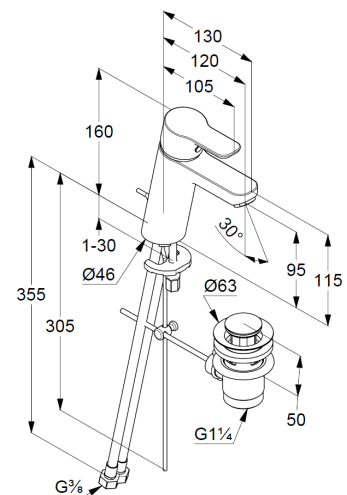

Technische Daten

Produkt: KLU DI PURE&EASY
Waschtisch-Einhandmischer 100
DN 15

Artikel-Nr.: 372900565

Oberfläche: 05 chrom

Artikeltext

Hersteller KLU DI GmbH & Co. KG
Typ: KLU DI PURE&EASY
Waschtisch-Einhandmischer 100,
DN 15/ PN 10
Art. Nr. 372900565
Waschtisch-Armatur
Einhebelmischer
Einlochmontage
geschlossener Hebel, Metall
Strahlregler M24
Keramik-Kartusche mit Heißwasserbegrenzung
Durchflussmenge bei 3 bar = 7 l/ min.
flexible Druckschläuche G 3/8 DVGW zugelassen
Schnell-Montagesystem
Ablaufgarnitur G 1 1/4" aus Metall

Produktabbildung

Maßzeichnung

Durchflussdiagramm