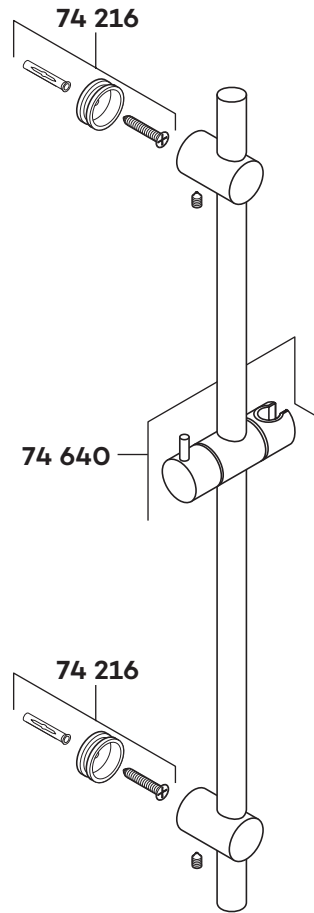

KLUDI A-QA b

65641

A_6564100

65641

Brause-Set

74 216 Befestigungssatz
74 640 Gleitschieber

shower set

assembling set
Glider

doucheset

bevestigingsset
glijstuk