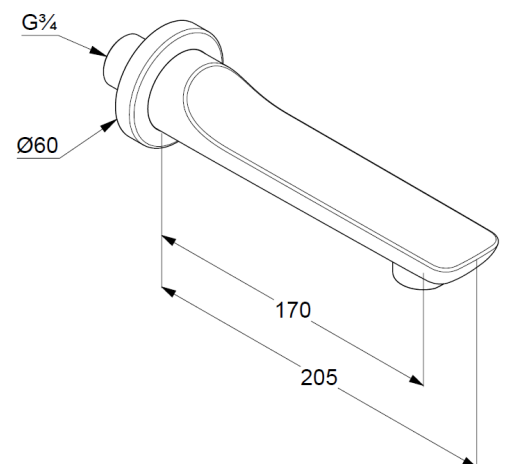

Technische Daten/ Technical Data

KLUDI BALANCE
Wanneneinlauf
DN 20

Artikel- Nr.:
5250391

Oberfläche:
91 weiß/chrom

Artikeltext
Hersteller KLUDI GmbH & Co. KG
Typ: KLUDI BALANCE
Wanneneinlauf
Artikel- Nr.: 5250391

Wanneneinlauf
Wandmontage
Strahlregler M24
Durchflussmenge bei 3 bar 25 l/min.
fester Auslauf
mit Schubrosette Ø 60mm
Ausladung 170mm
Anschlussgewinde G $\frac{3}{4}$

Produktabbildung/ Product picture

Maßzeichnung/ Dimensional drawing