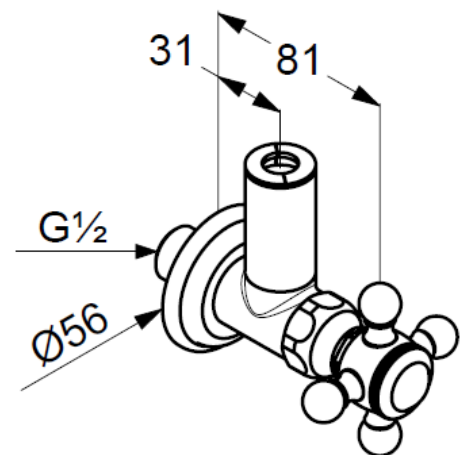

## Technische Daten/ Technical Data

KLUDI 1926  
Eckventil  
DN 15

Artikel- Nr.:  
518430520

Oberfläche:  
05 chrom

Artikeltext  
Hersteller KLUDI GmbH & Co. KG  
Typ: KLUDI 1926  
Eckventil  
Artikel- Nr.: 518430520

Eckventil  
Wandmontage  
Kreuzgriff, Metall  
Keramik Oberteil 90°  
Anschlussgewinde G $\frac{1}{2}$   
mit Schubrosette  $\varnothing$  56mm  
Markierung neutral

### Produktabbildung/ Product picture

### Maßzeichnung/ Dimensional drawing