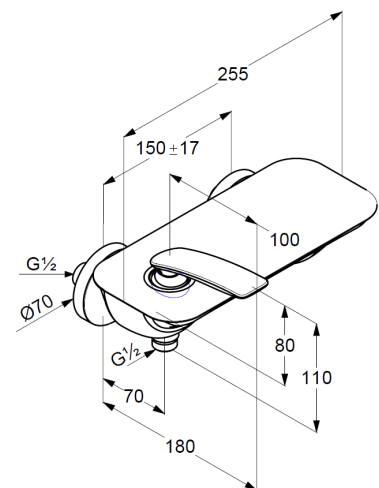

Brausearmatur  
Einhebelmischer  
Wandmontage

geschlossener Hebel, Metall  
eigensicher gegen Rückfließen  
Brauseabgang G 1/2

Keramik-Kartusche mit Heißwasserbegrenzung

Durchflussmenge bei 3 bar = 18 l/ min.

S-Anschlüsse G 1/2 x G 3/4

Produktabbildung

Maßzeichnung

Durchflussdiagramm