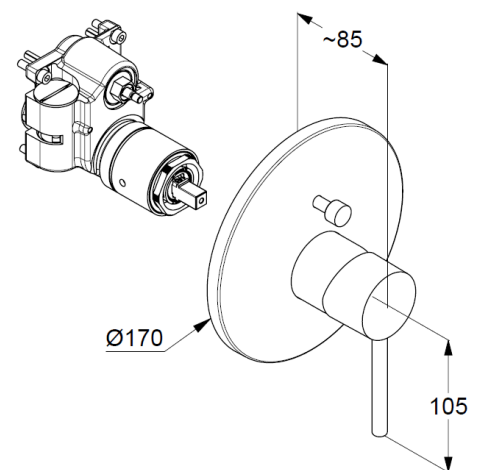

## Technische Daten

KLUDI BOZZ  
UP-Wannenfüll- und Brause-Einhandmischer

Artikel- Nr.:  
386570576

Oberfläche:  
05 chrom

Hersteller KLUDI GmbH & Co. KG  
Typ: KLUDI BOZZ  
UP-Wannenfüll- und Brause-Einhandmischer,  
PN 10  
Art. Nr. 386570576  
Unterputz-Wanne- Brause-Armatur  
Einhebelmischer  
Feinbau-Set ohne Unterputz-Rohbau-Set  
für Unterputzkörper KLUDI FLEXX.BOXX Art. Nr. 88011  
Feinbau-Set mit Funktionseinheit  
Wandmontage  
autom. Umstellung: Brause/ Wanne  
geschlossener Hebel, Metall  
eigensicher gegen Rückfließen  
Keramik-Kartusche mit Heißwasserbegrenzung  
Durchflussmenge bei 3 bar = 21 l/ min.

### Produktabbildung

### Maßzeichnung