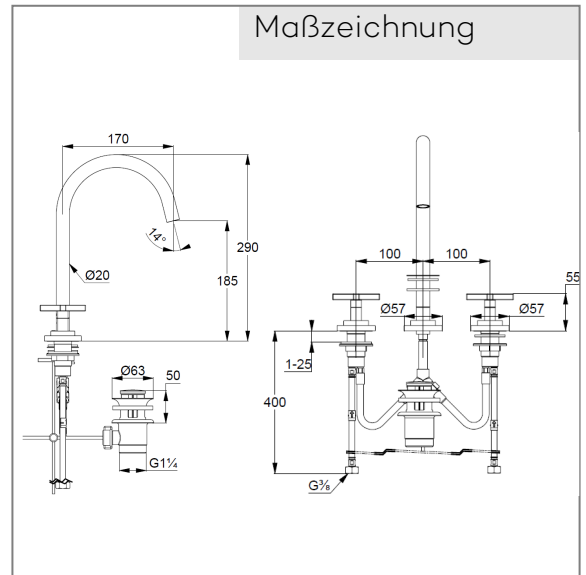

Technische Daten

KLUDI NOVA FONTE
3 Loch Waschtischarmatur
DN 15
Stil: Classic

Artikel- Nr.:
201430520

Oberfläche:
05 chrom

Artikeltext
Hersteller KLUDI GmbH & Co. KG
Typ: KLUDI NOVA FONTE
3 Loch Waschtischarmatur
Artikel- Nr.: 201430520
3 Loch Waschtischarmatur DN 15
Zweigriffarmatur
Dreilochmontage
Kreuzgriff, Metall
Strahlregler M18,5 PCA laminar
Keramik Oberteil 90° (rechts/ links)
Durchflussmenge bei 3 bar = 5,6 l/ min.
schwenkbarer (150°/ 360°) oder arretierbarer Auslauf
flexible Druckschläuche G 3/8 DVGW zugelassen
Schaftbefestigung
Ablaufgarnitur G 1 1/4" aus Metall

Produktabbildung

Maßzeichnung

Durchflussdiagramm