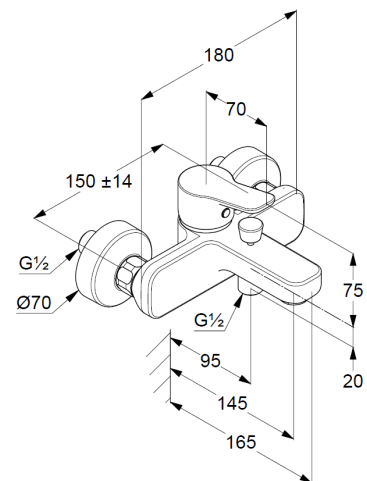

Technische Daten

Produkt: KLUDI PURE&EASY
Wannenfüll- und Brause-
Einhandmischer, DN 15

Artikel-Nr.: 376810565

Oberfläche: 05 chrom

Artikeltext

Hersteller KLUDI GmbH & Co. KG
Typ: KLUDI PURE&EASY
Wannenfüll- und Brause-Einhandmischer,
DN 15/ PN 10
Art. Nr. 376810565
Wannenfüll- und Brausearmatur
Einhebelmischer
Wandmontage
autom. Umstellung: Wanne/Brause
geschlossener Hebel, Metall
Strahlregler M24
eigensicher gegen Rückfließen
Brauseabgang G 1/2
Keramik-Kartusche mit Heißwasserbegrenzung
Durchflussmenge bei 3 bar = 21 l/ min.
S-Anschlüsse G 1/2 x G 3/4

Produktabbildung

Maßzeichnung

Durchflussdiagramm