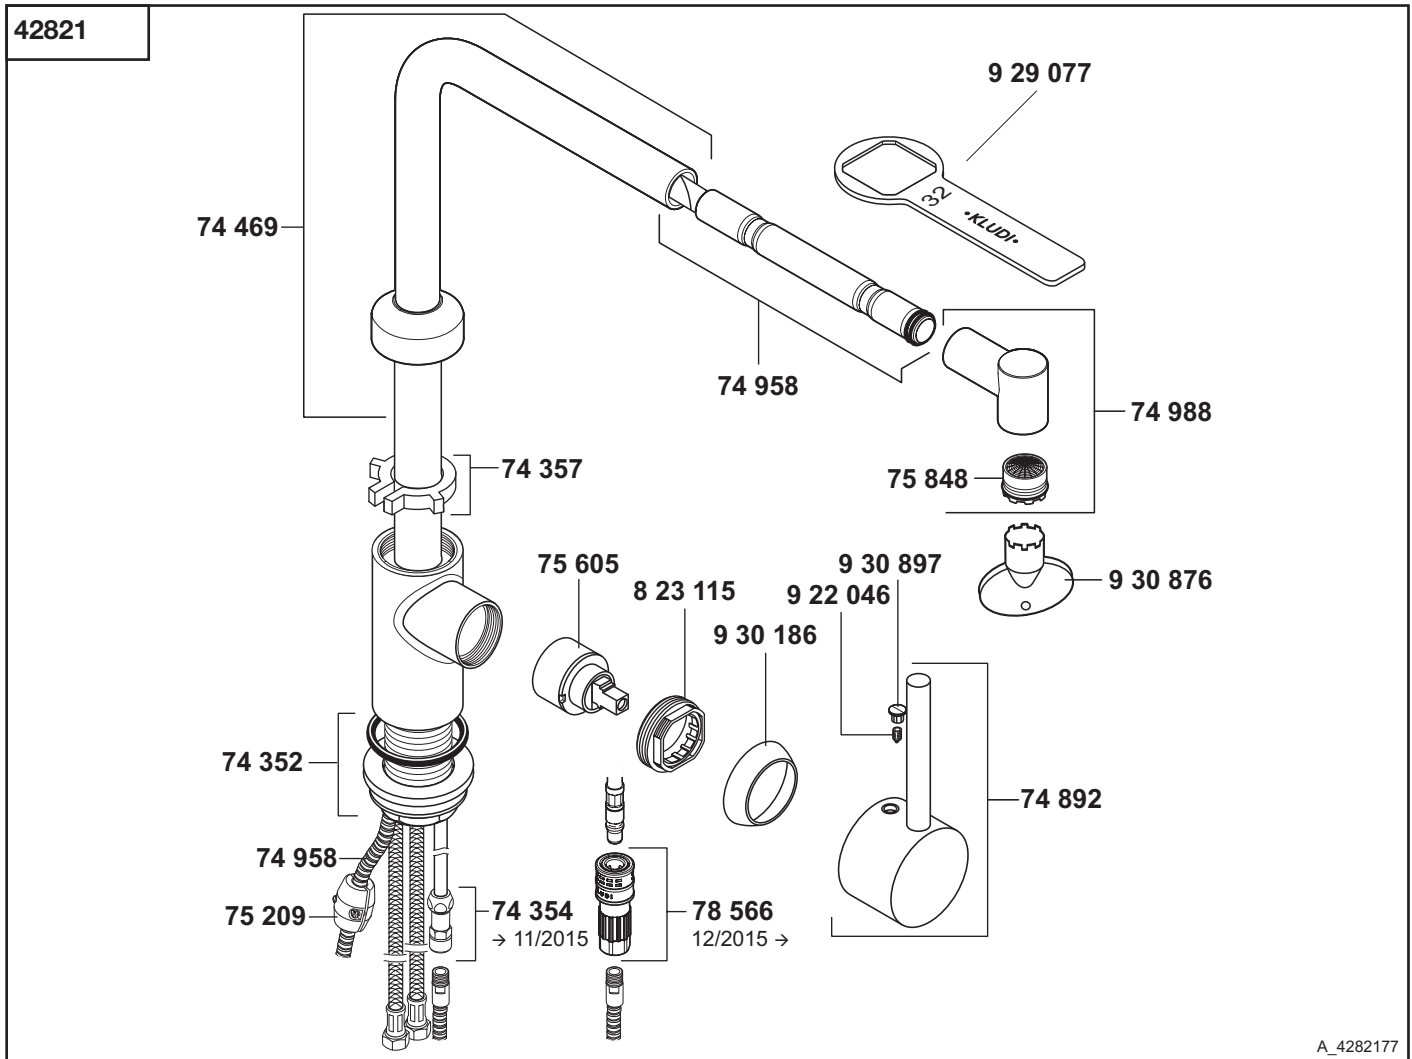

KLUDI L- INE

A_4282177

| 42821 | Spültisch-Einhandmischer DN 15 | single lever sink mixer DN 15 | ééngreeps gootsteenmengkraan 3/8" |
|-------|--|--------------------------------------|-----------------------------------|
| | 74 352 Befestigungssatz | assembling set | bevestigingsset |
| | 74 354 Quetschverschraubung | compression joint | klemkoppeling |
| | 74 357 Verdrehsicherung, Auslauf | twist securing | aanslag voor uitloop |
| | 74 469 Auslauf, komplett | spout | uitloop |
| | 74 892 Hebel | lever | hendel |
| | 74 958 Brauseschlauch, Küchenarmaturen | shower hose for sink mixers | doucheslang voor keukenmengkranen |
| | 74 988 Mundstück | nozzle | mondstuk |
| | 75 209 Bleigewicht | leaded weight | gewichtje |
| | 75 605 Kartusche | cartridge | cartouche |
| | 75 848 Cache-Strahlregler M 24 x 1/A | Cache jet-spray regulator M 24 x 1/A | Cache straalbreker M 24 x 1/A |
| | 78 566 Schnell-Kupplung | rapid-connection piece | snelkoppeling |
| | 8 23 115 Spanschraube | screw | spanschroef |
| | 9 22 046 Gewindestift | threading lathe | inbus schroef |
| | 9 29 077 Armaturenschlüssel | fastening tool | sleutel |
| | 9 30 186 Abdeckkappe | cover cap | afdekkap |
| | 9 30 876 Schlüssel für Strahlregler | key for aerator | sleutel voor straalbreker |
| | 9 30 897 Markierungsstopfen | red/blue insert | markeringsstop |