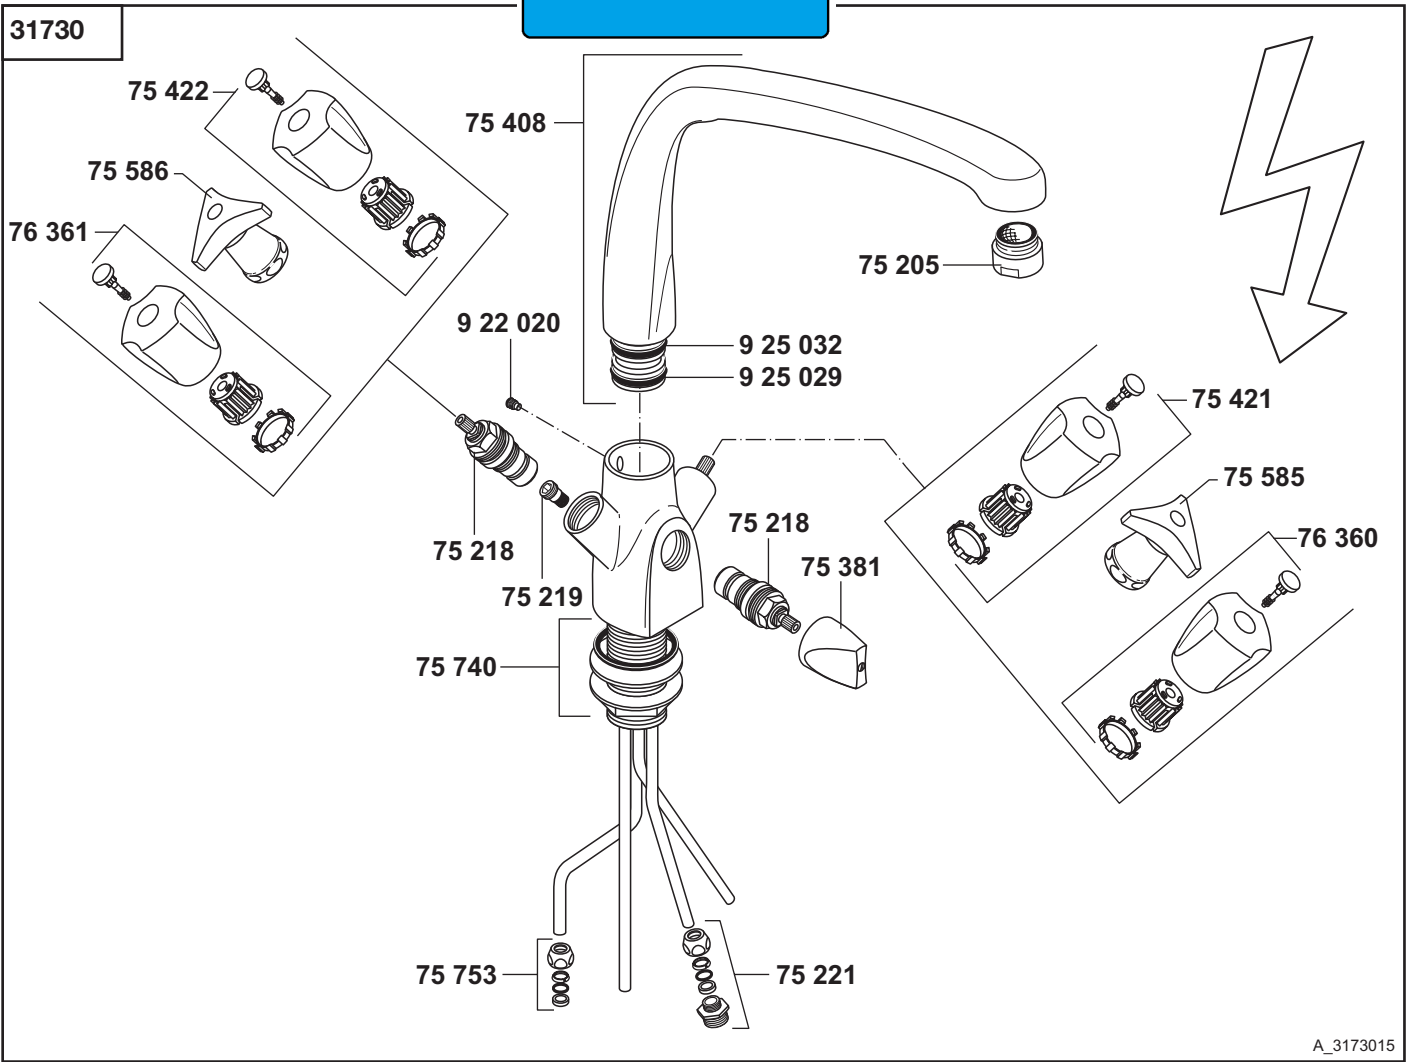

Artikel ist ausgelaufen!

ET-Seite unterliegt nicht dem Änderungsdienst

31730

A_3173015

31730 Spültisch-Multi-Armatur DN 15

- 75 205 Strahlregler M 24 x 1
- 75 218 Klassisches-Oberteil G 1/2
- 75 219 Durchflussbegrenzer
- 75 221 Anschlussverschraubung
- 75 381 Umstellgriff
- 75 408 Auslauf 200 mm, ND
- 75 421 Griff, Metall
- 75 422 Griff, Metall, warm
- 75 585 Griff, Metall, kalt
- 75 586 Griff, Metall, warm
- 75 740 Befestigungssatz
- 75 753 Quetschverschraubung
- 76 360 Griff, Kunststoff, kalt
- 76 361 Griff, Kunststoff, warm
- 922 020 Auslaufbefestigungsschraube
- 925 029 O-Ring
- 925 032 O-Ring

Multi-sink mixer DN 15

- flow straightener M 24 x 1
- standard compression valve G 1/2
- flow restrictor
- connecting screw
- lever for diverter
- spout 200 mm, ND
- handle, metal
- handle, metal, hot
- handle, metal, cold
- handle, metal, hot
- assembling set
- compression joint
- handle, plastic, cold
- handle, plastic, hot
- fastening screw for spout
- O-ring
- O-ring

Multi gootsteenmengkraan

- straalbreker M 24 x 1
- traditioneel bovendeele G 1/2
- doorstroombegrenzer
- aansluitkoppeling
- omstelgreep
- uitloop 200 mm, LD
- greep, metaal
- greep, metaal, warm
- greep, metaal, koud
- greep, metaal, warm
- bevestigingsset
- klemkoppeling
- greep, kunststof, koud
- greep, kunststof, warm
- bev. schroef voor uitloop
- o-ring
- o-ring