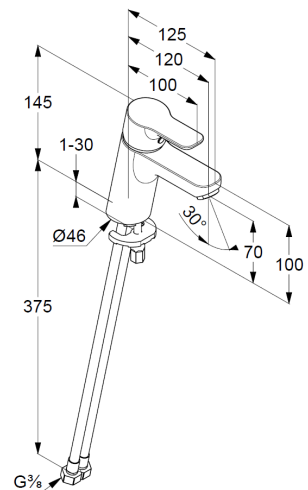

DN 15/ PN 10

Art. Nr. 370280565

Waschtisch-Armatur

Einhebelmischer

Einlochmontage

geschlossener Hebel, Metall

Strahlregler M24

Keramik-Kartusche mit Heißwasserbegrenzung

Durchflussmenge bei 3 bar = 7 l/ min.

flexible Druckschläuche G 3/8 DVGW zugelassen

Schnell-Montagesystem

Produktabbildung

Maßzeichnung

Durchflussdiagramm