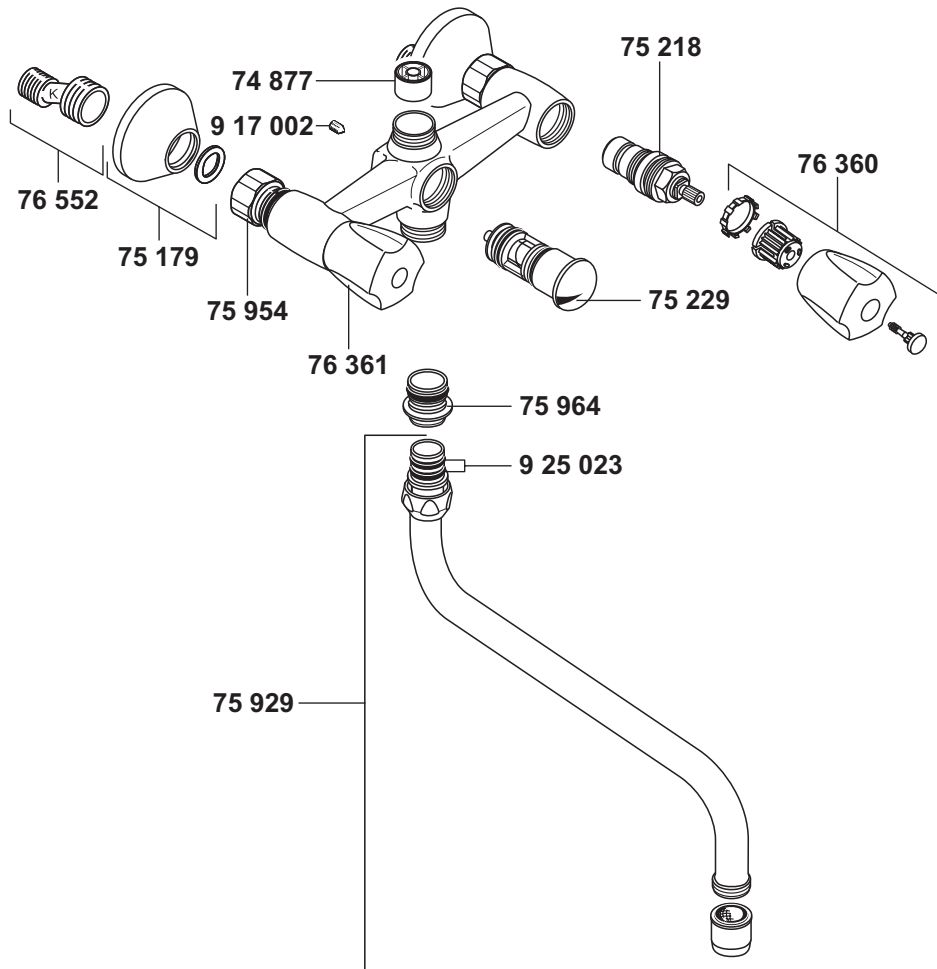

Artikel ist ausgelaufen!

ET-Seite unterliegt nicht dem Änderungsdienst

KLUDI STANDARD

25111

A_2511115

25111	Wannenfüll- und Brausearmatur DN 15	bath and shower mixer DN 15	bad-/douchemengkraan 1/2"
	74 877 Rückflussverhinderer	back flow preventer (check valve)	terugslagklep
	75 179 Rosette	wall flange	rozet
	75 218 Klassisches-Oberteil G 1/2	standard compression valve G 1/2	traditioneel bovendeel G 1/2
	75 229 autom. Umstellung AP-Armaturen	automatic diverter, wall mounted	autom. omstelling voor opb.mengkranen
	75 929 S-Auslauf 250 mm	S-spout 250 mm	S-uitloop 250 mm
	75 954 Wandarmaturanschluss	wall-fitting connection	wandmengkraan aansluiting
	75 964 Anschlussnippel	connecting nipple	aansluitnippel
	76 360 Griff, Kunststoff, kalt	handle, plastic, cold	greep, kunststof, koud
	76 361 Griff, Kunststoff, warm	handle, plastic, hot	greep, kunststof, warm
	76 552 S-Anschluss	S union	S-koppeling
	917 002 Auslaufbefestigungsschraube	fastening screw for spout	bev. schroef voor uitloop
	925 023 O-Ring	O-ring	o-ring