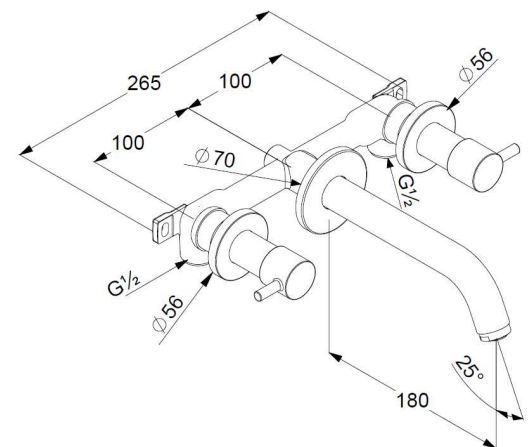

Oberfläche:
 05 chrom

Produktabbildung

Standardleistungstext

Hersteller Typ KLUDI GmbH & Co. KG KLUDI BOZZ Waschtisch-Wandarmatur Art. Nr. 381450576, DN 15, aus Messing verchromt, Keramik-Oberteile 90°, Betätigungselemente aus Messing verchromt, Geräuschverhalten DIN 4109 Gruppe I, ohne Prüfzeichen, Ausführung wie folgt: Waschtisch-Wandarmatur DN 15 als Drei-locharmatur zur Unterputzmontage, Durchfluss bei 3 bar = 7,8 l/min. mit festem Auslauf, Ausladung in mm 180, mit PCA s-pointer Strahlregler M 24 x I, mit zylindrischen Griffen, als Roh- und Feinbau-Komplettset, mit Unterputz Mischbrücke aus Messing G 1/2 nach DIN 50930-6, für geschlossene Trinkwassererwärmer, Durchflusswassererwärmer, PN 10,

Maßzeichnung

Durchflussdiagramm