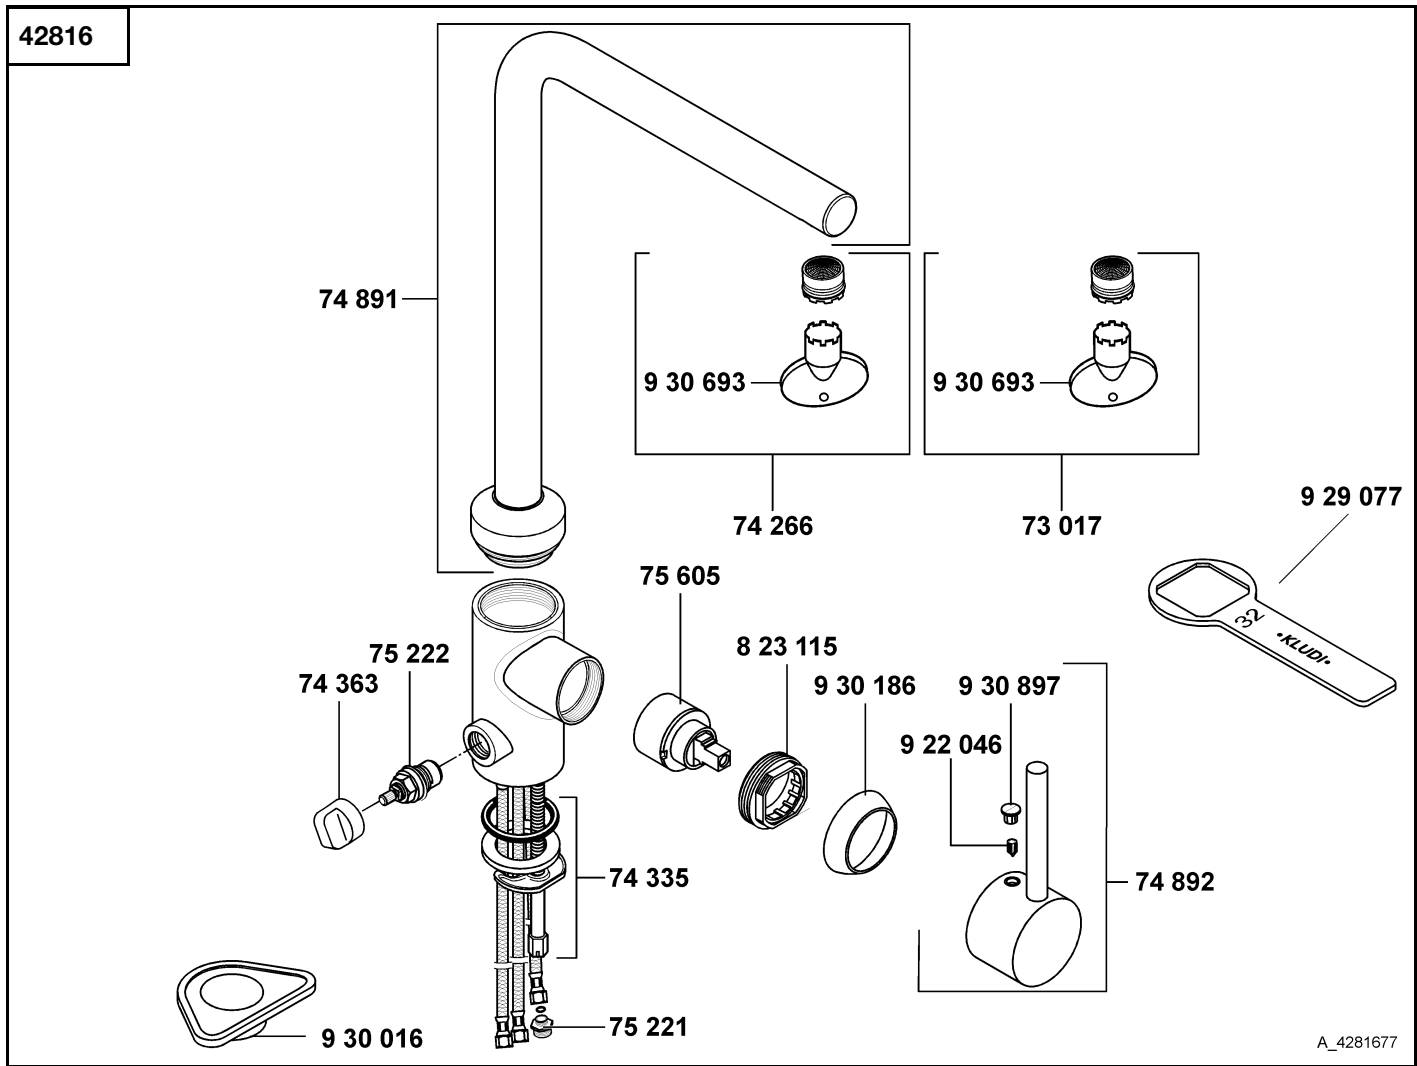

KLUDI L- INE

42816	Spültisch-Muti-Einhandmischer DN 15	Multi single lever sink mixer DN 15	Multi ééngreeps gootsteenmengkraan 3/8"
	73 017 Cache-Strahlregler M 16,5 x 1 - 8,3 ltr. Laminarstrahlregler	Cache straightener M 16,5 x 1 - 8,3 ltr. Laminar straightener	Cache straalbreker M 16,5 x 1 - 8,3 ltr. laminaarstraalregelaar
	74 266 PCA Cache-Luftsprudler M 16,5 x 1	PCA Cache aerator M 16,5 x 1	PCA Cache-perlator M 16,5 x 1
	74 335 Befestigungssatz	assembling set	bevestigingsset
	74 363 Griff	handle	greep
	74 891 Auslauf	spout	uitloop
	74 892 Hebel, KLUDI L- INE	lever, KLUDI L- INE	hendel, KLUDI L- INE
	75 221 Anschlussverschraubung	connecting screw	aansluitkoppeling
	75 222 Multi-Oberteil	Multi-valve	Multi bovendeel
	75 605 Kartusche	cartridge	cartouche
	8 23 115 Spanschraube	screw	spanschroef
	9 22 046 Gewindestift	threading lathe	inbus schroef
	9 29 077 Armaturenschlüssel	fastening tool	slutel
	9 30 016 Montageplatte	installation aid	montageplaat
	9 30 186 Abdeckkappe	cover cap	afdekkap
	9 30 693 Schlüssel für Strahlregler	key for aerator	slutel voor straalbreker
	9 30 897 Markierungsstopfen	red/blue insert	markeringsstop