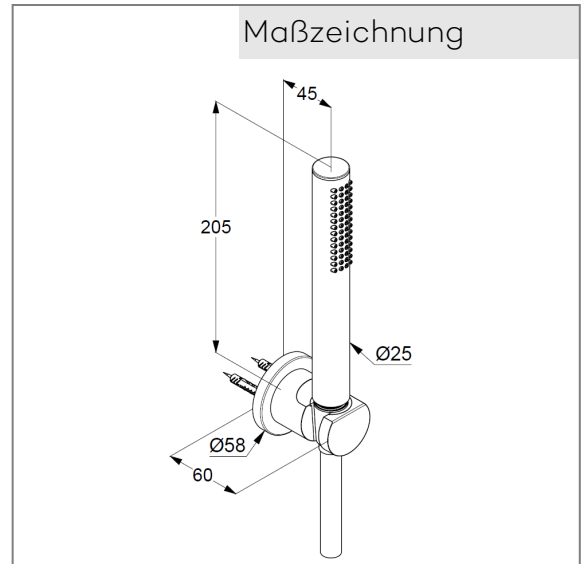

Technische Daten

KLUDI NOVA FONTE
Wannen Brause- Set 1 S
DN 15
Stil: Puristic

Artikel- Nr.:
2085039-15

Oberfläche:
39 schwarz matt

Artikeltext
Hersteller KLUDI GmbH & Co. KG
Typ: KLUDI NOVA FONTE
Wannen Brause- Set 1 S DN 15
Artikel- Nr.: 2085039-15

Handbrause 1 S
mit einer Strahlart
mit Kalkschnellreinigung
Anschlussgewinde G 1/2"
Siebdichtung

Brauseschlauch
kunststoffummantelt
mit Metalleffekt
mit konischen Muttern
verdreh sicher
G 1/2 x G 1/2 x 1250 mm

Wand-Brausehalter
für Brauseschläuche mit konischer Mutter
mit Befestigungsmaterial
zur starren Wandmontage

Produktabbildung

Maßzeichnung

Durchflussdiagramm