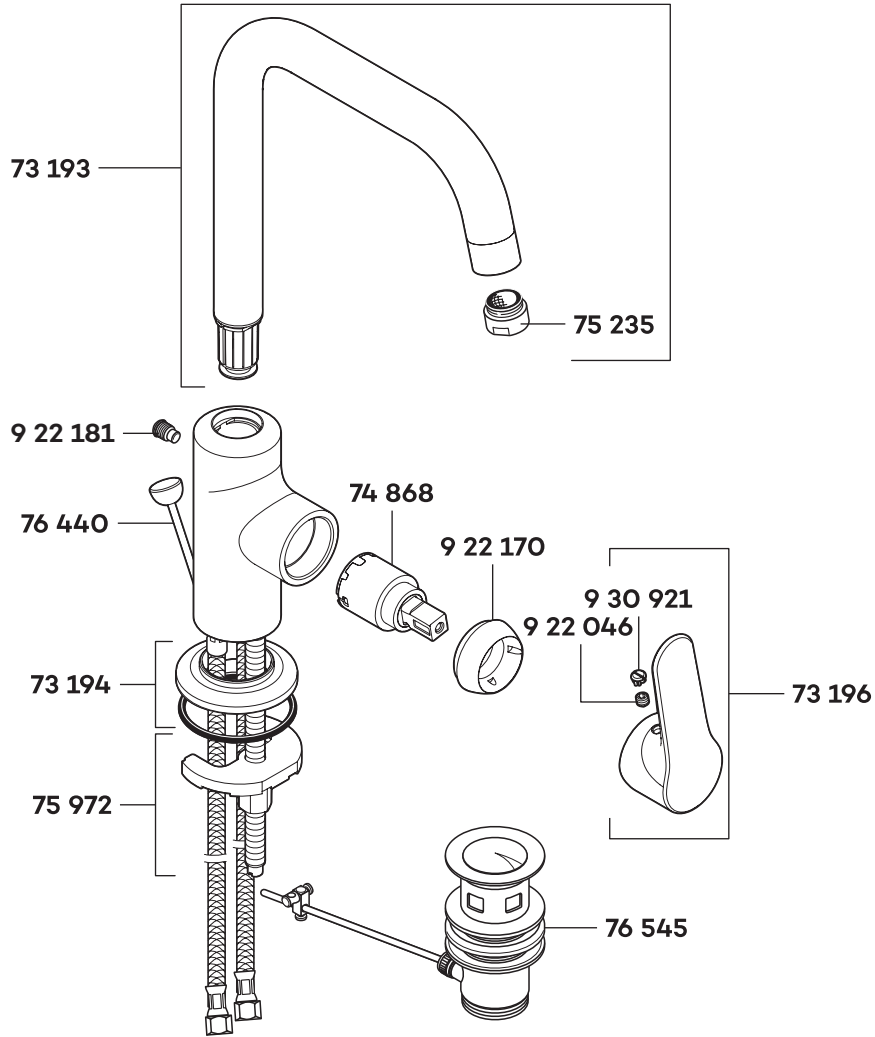

KLUDI OBJEKTA

32023

A_3202375

32023

**Wannenfüll- und
Brause-Einhandmischer**

single lever bath- and shower mixer

ééngreeps bad- /douchemengkraan

73 193	Auslauf, komplett	spout	uitloop
73 194	Rosette, komplett	wall flange	rozet
73 196	Hebel, KLUDI OBJEKTA	lever for KLUDI OBJEKTA	greep voor KLUDI OBJEKTA
74 868	Kartusche K 25	cartridge K 25	cartouche K 25
75 235	Strahlregler HC TT M 18 x 1,5 ltr.	flow straightener HC TT M 18 x 1,5 ltr.	straalbreker HC TT M 18 x 1,5 ltr.
75 972	Befestigungssatz	assembling set	bevestigingsset
76 440	Zugstange geteilt	lift rod, separated	trekstang, gedeeld
76 545	Ablaufgarnitur	pop up waste	afvoergarnituur
922 046	Gewindestift	threading lathe	inbus schroef
922 170	Spannschraube	screw	spanschroef
922 181	Schraube	screw	schroef
930 921	Markierungsstopfen	red/blue insert	markeringsstop