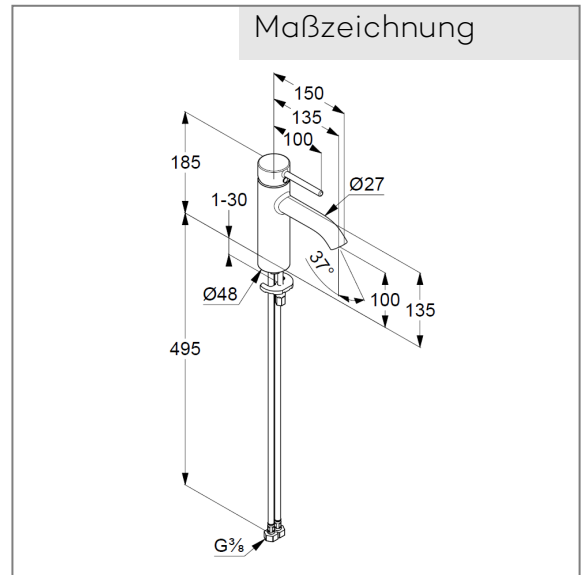

Technische Daten

KLUDI BOZZ
Waschtisch-Einhandmischer 100
DN 15

Artikel- Nr.:
382820576

Oberfläche:
05 chrom

Artikeltext
Hersteller KLUDI GmbH & Co. KG
Typ: KLUDI BOZZ
Waschtisch-Einhandmischer 100
Artikel- Nr.: 382820576
Waschtisch-Armatur DN 15
Einhebelmischer
Einlochmontage
geschlossener Hebel, Metall
Strahlregler M18,5
Keramik-Kartusche mit Heißwasserbegrenzung
Durchflussmenge bei 3 bar = 5 l/ min.
flexible Druckschläuche G 3/8 DVGW zugelassen
Schnell-Montagesystem
ohne Ablaufgarnitur

Produktabbildung

Maßzeichnung

Durchflussdiagramm