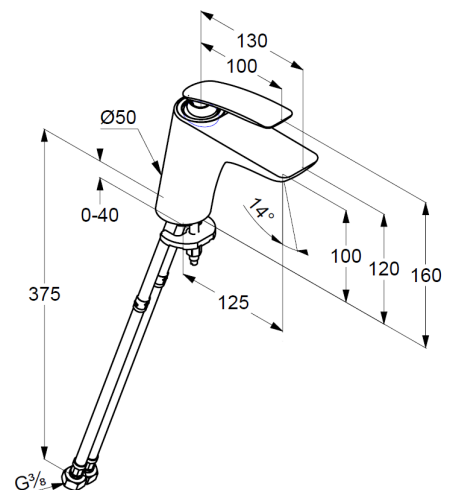

geschlossener Hebel, Metall

Strahlregler, S-Pointer M24 PCA

Keramik-Kartusche mit Heißwasserbegrenzung

Durchflussmenge bei 3 bar 5 l/min.

flexible Druckschläuche G $\frac{3}{8}$ DVGW zugelassen

Schnell-Montagesystem

Produktabbildung/ Product picture

Maßzeichnung/ Dimensional drawing

Durchfluss/ Flow rate