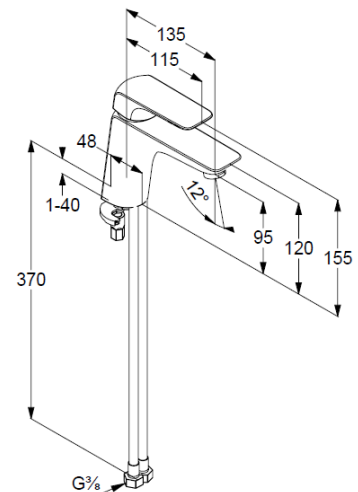

Technische Daten/ Technical Data

KLUDI AMEO
Waschtisch-Einhandmischer XL
DN 15

Artikel- Nr.:
410260575

Oberfläche:
05 chrom

Artikeltext
Hersteller KLUDI GmbH & Co. KG
Typ: KLUDI AMEO
Waschtisch-Einhandmischer
Artikel- Nr.: 410260575

Waschtisch-Armatur
Einhebelmischer
1-Loch Montage
geschlossener Hebel, Metall
Strahlregler, S-Pointer M24 PCA
Keramik-Kartusche mit Heißwasserbegrenzung
Durchflussmenge bei 3 bar 5 l/min.
flexible Druckschläuche G $\frac{3}{8}$ DVGW zugelassen
Schnell-Montagesystem

Produktabbildung/ Product picture

Maßzeichnung/ Dimensional drawing

Durchfluss/ Flow rate