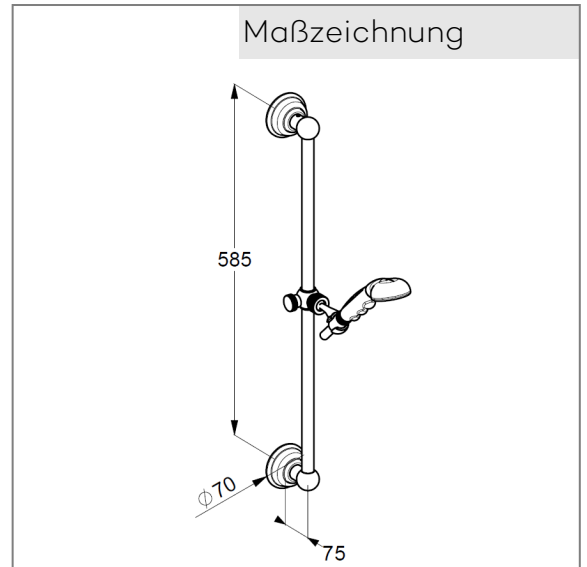

## Technische Daten

KLUDI 1926  
Brause-Set 1 S  
DN 15

Artikel Nr.:  
2710305

Oberfläche:  
05 chrom

Artikeltext  
Hersteller KLUDI GmbH & Co. KG  
Typ: KLUDI 1926  
Brause-Set 1 S DN 15  
Artikel Nr.: 2710305

Handbrause 1 S  
mit einer Strahlart  
Anschlussgewinde G 1/2"  
Siebdichtung

Brauseschlauch  
kunststoffummantelt  
mit Metalleffekt  
mit konischen Muttern  
G 1/2 x G 1/2 x 1500 mm

Wandstange 600 mm  
mit Befestigungsmaterial  
zur starren Wandmontage  
höhenverstellbare Handbrausehalterung  
horizontal und vertikal verstellbar

### Produktabbildung

### Maßzeichnung