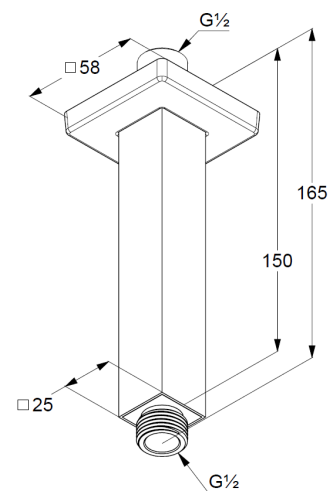

Technische Daten

Produkt: KLUDI A-QA
Wand-Brausearm 250 mm,
DN 15

Artikel-Nr.: 6654505-00

Oberfläche: 05 chrom

Artikeltext

Hersteller KLUDI GmbH & Co. KG
Typ: KLUDI A-QA
Wand-Brausearm 250 mm
DN 15/ PN 5
Art. Nr. 6654505-00
Wand Brausearm DN 15
Anschlussgewinde G 1/2"
für Kopfbrausen DN 15
mit Schubrosette
Gewindeanschluss 1/2"
zur starren Wandmontage

Produktabbildung

Maßzeichnung

Durchflussdiagramm