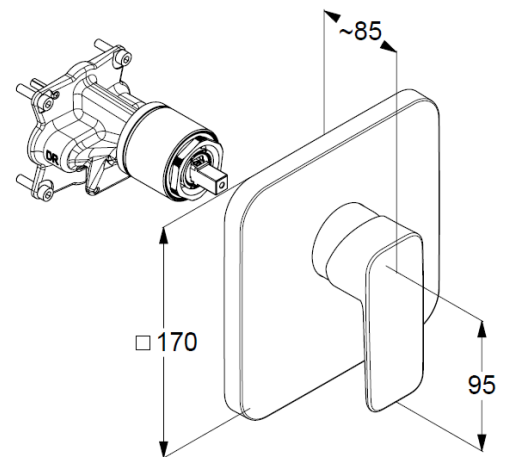

Feinbau-Set mit Funktionseinheit

Wandmontage

geschlossener Hebel, Metall

Keramik-Kartusche mit Heißwasserbegrenzung

Durchflussmenge bei 3 bar 25 l/min.

### Produktabbildung/ Product picture

### Maßzeichnung/ Dimensional drawing