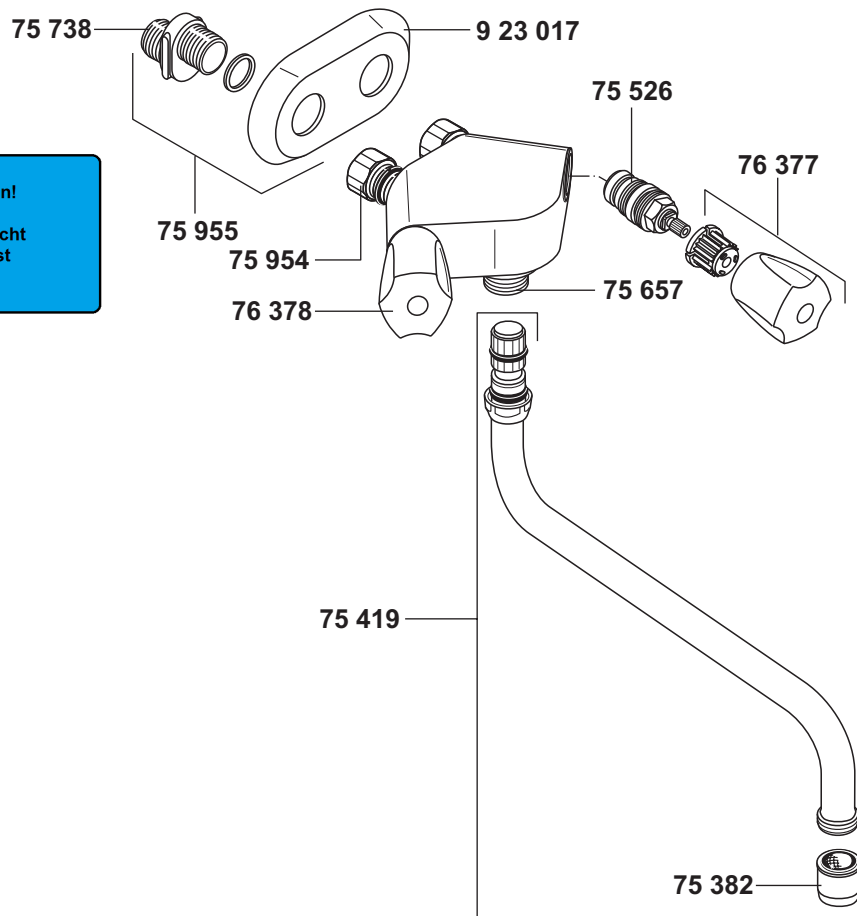

Artikel ist ausgeliefert  
ET-Seite unterliegt nicht  
dem Änderungsdienst

A\_3145315

31453	Spültisch-Wandarmatur DN 15	sink wall mixer DN 15	gootsteenwandmengkraan 1/2"
	75 382 Luftsprudler	aerator	perlator
	75 419 S-Auslauf 200 mm	S-spout 200 mm	S-uitloop 200 mm
	75 526 Klassisches-Oberteil G 3/8	standard compression valve G 3/8	traditioneel bovendeel G 3/8
	75 657 Anschlusnippel	connecting nipple	aansluitnippel
	75 738 S-Anschluss	S union	S-koppeling
	75 954 Wandarmaturanschluss	wall-fitting connection	wandmengkraan aansluiting
	75 955 S-Anschluss	S union	S-koppeling
	76 377 Griff G 3/8, kalt	handle G 3/8, cold	greep G 3/8, koud
	76 378 Griff G 3/8, warm	handle G 3/8, hot	greep G 3/8, warm
	923 017 Einstückrosette	one piece escutcheon	rozet