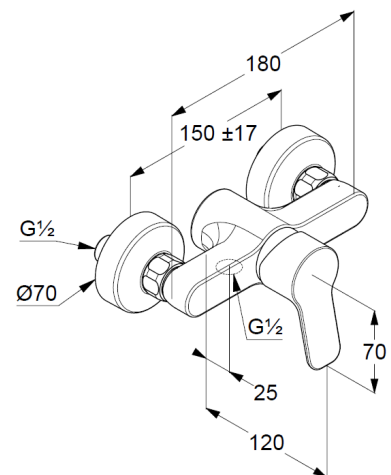

DN 15/ PN 10

Art. Nr. 378419165

Brausearmatur

Einhebelmischer

Wandmontage

geschlossener Hebel, Metall

eigensicher gegen Rückfließen

Brauseabgang G 1/2

Keramik-Kartusche mit Heißwasserbegrenzung

Durchflussmenge bei 3 bar = 31 l/ min.

S-Anschlüsse G 1/2 x G 3/4

Produktabbildung

Maßzeichnung

Durchflussdiagramm