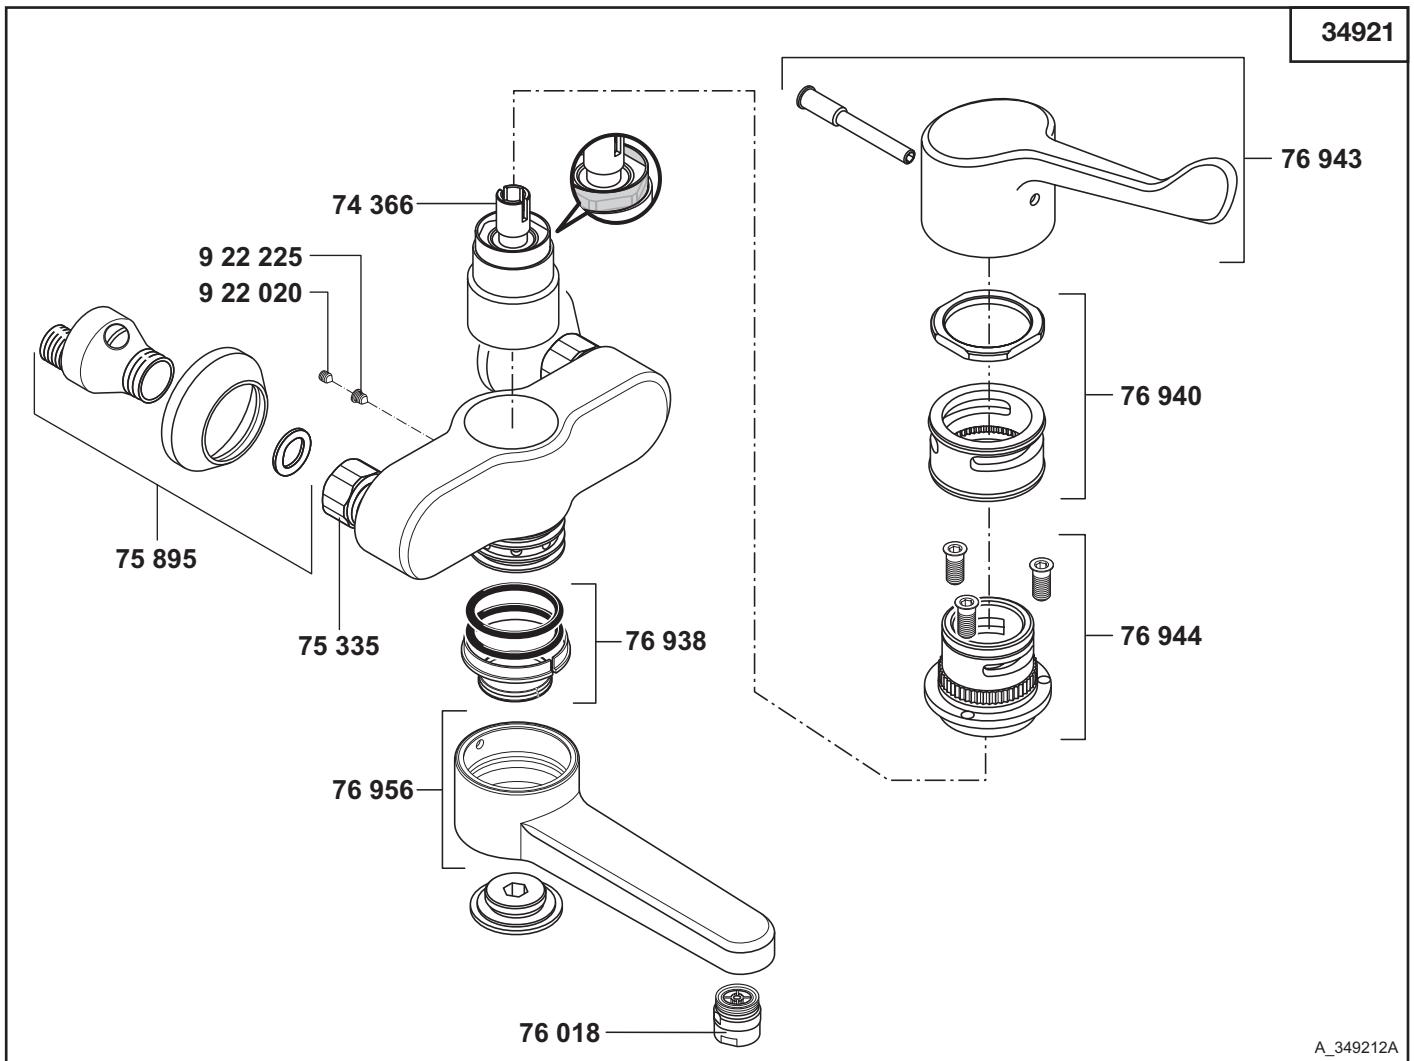

34921

A_349212A

| 34921 | 03/06 → Wand-Einhandmischer DN 15 | single lever wall mixer DN 15 | ééngreeps wandmengkraan 1/2" |
|-------|---|---|---------------------------------|
| | 74 366 Kartusche, KLUDI MEDI-CARE | cartridge, KLUDI MEDI-CARE | cartouche, KLUDI MEDI-CARE |
| | 75 335 Wandarmaturanschluss | wall-fitting connection | wandmengkraan aansluiting |
| | 75 895 S-Anschluss | S union | S-koppeling |
| | 76 018 Care-Strahlregler | care flow straightener | Care-mondstuk |
| | 76 938 Dichtungssatz | sealing set | set dichtingen |
| | 76 940 Desinfektionskranz | disinfecting rim | desinfectiering |
| | 76 943 KLUDI MEDI-CARE, Klinik-Armhebel | KLUDI MEDI-CARE, arm lever for hospital purpose | KLUDI MEDI-CARE, lange hendel |
| | 76 944 Spannhülse | fastening cap | spanhuls |
| | 76 956 Gussauslauf KLUDI MEDI-CARE | casted spout KLUDI MEDI-CARE | gegoten uitloop KLUDI MEDI-CARE |
| | 922 020 Auslaufbefestigungsschraube | fastening screw for spout | bev. schroef voor uitloop |
| | 922 225 Nirosta-Schraube | Stainless screw | Nirosta schroef |