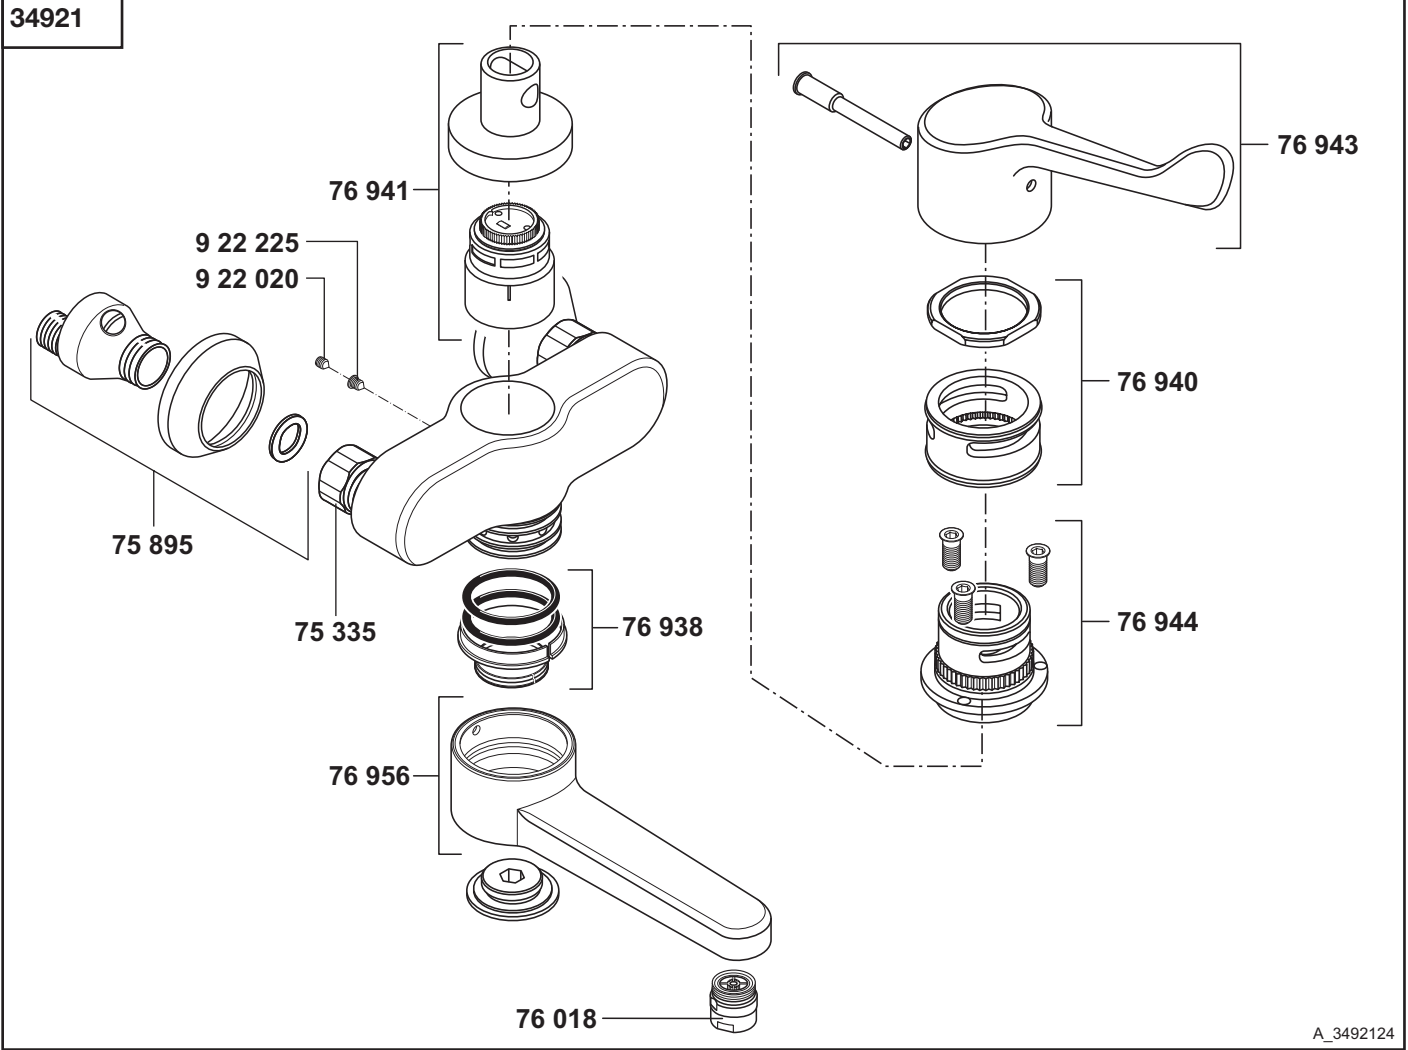

KLUDI MEDI-CARE

34921	Wand-Einhandmischer DN 15	single lever wall mixer DN 15	ééngreeps wandmengkraan 1/2"
	75 335 Wandarmaturanschluss	wall-fitting connection	wandmengkraan aansluiting
	75 895 S-Anschluss	S union	S-koppeling
	76 018 Care-Strahlregler	care flow straightener	Care-mondstuk
	76 938 Dichtungssatz	sealing set	set dichtingen
	76 940 Desinfektionskranz	disinfecting rim	desinfectiering
	76 941 Kartusche, KLUDI MEDI-CARE	cartridge, KLUDI MEDI-CARE	cartouche, KLUDI MEDI-CARE
	76 943 KLUDI MEDI-CARE, Klinik-Armhebel	KLUDI MEDI-CARE, arm lever for hospital purpose	KLUDI MEDI-CARE, lange hendel
	76 944 Spannhülse	fastening cap	spanhuls
	76 956 Gussauslauf KLUDI MEDI-CARE	casted spout KLUDI MEDI-CARE	gegoten uitloop KLUDI MEDI-CARE
	922 020 Auslaufbefestigungsschraube	fastening screw for spout	bev. schroef voor uitloop
	922 225 Nirosta-Schraube	Stainless screw	Nirosta schroef