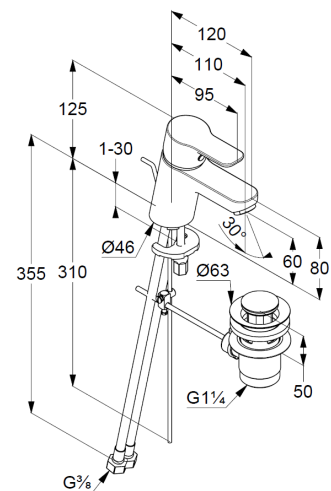

DN 15/ PN 10

Art. Nr. 372850565

Waschtisch-Armatur

Einhebelmischer

Einlochmontage

geschlossener Hebel, Metall

Strahlregler M24

Keramik-Kartusche mit Heißwasserbegrenzung

Durchflussmenge bei 3 bar = 7 l/ min.

flexible Druckschläuche G 3/8 DVGW zugelassen

Schnell-Montagesystem

Ablaufgarnitur G 1 1/4" aus Kunststoff

Produktabbildung

Maßzeichnung

Durchflussdiagramm