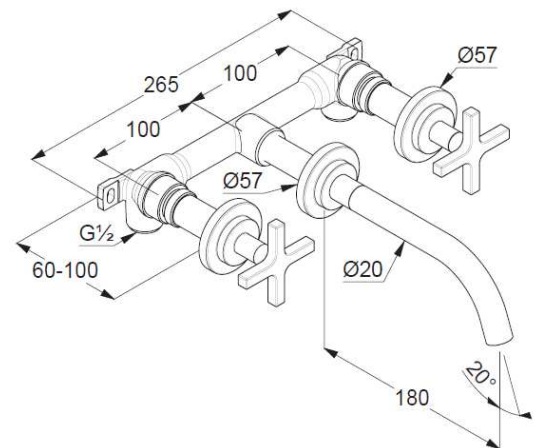

Technische Daten

KLUDI NOVA FONTE
Waschtisch-Wand-Armatur
DN 15
Stil: Classic

Artikel- Nr.:
201440520

Oberfläche:
05 chrom

Artikeltext
Hersteller KLUDI GmbH & Co. KG
Typ: KLUDI NOVA FONTE
Waschtisch-Wand-Armatur
Ausladung 180 mm
Artikel- Nr.: 201440520
Waschtisch-Wand-Armatur DN 15
Unterputz-Waschtisch-Armatur
Zweigriffarmatur
Unterputz-Rohbau-Set mit Feinbau-Set
Wandmontage
Dreilochmontage
Kreuzgriff, Metall
Strahlregler M18,5 PCA laminar
Keramik Oberteil 90° (rechts/ links)
Durchflussmenge bei 3 bar = 5,6 l/ min.

Produktabbildung

Maßzeichnung

Durchflussdiagramm