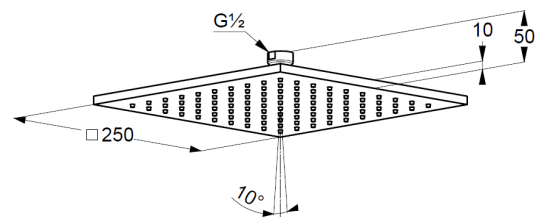

Technische Daten

KLUDI A-QA
Kopfbrause 1 S
250 mm
DN 15

Artikel- Nr.:
6442505-00

Oberfläche:
05 chrom

Artikeltext
Hersteller KLUDI GmbH & Co. KG
Typ: KLUDI A-QA
Kopfbrause 1 S DN 15
250 mm
Artikel- Nr.: 6442505-00
Kopfbrause 1 S
mit einer Strahlart
mit Kalkschnellreinigung
Durchflussmenge bei 3 bar= 23 l/ min.
Anschlussgewinde G 1/2"
mit Kugelgelenk
250 mm x 250 mm
Siebdichtung

Produktabbildung

Maßzeichnung

Durchflussdiagramm