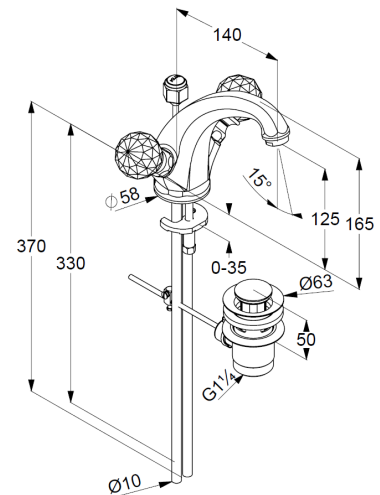

Technische Daten/ Technical Data

KLUDI 1926
Waschtisch-Armatur
DN 15

Artikel- Nr.:
5101045G4

Oberfläche:
45 vergoldet 23 kt

Artikeltext
Hersteller KLUDI GmbH & Co. KG
Typ: KLUDI 1926
Waschtisch-Armatur
Artikel- Nr.: 5101045G4

Waschtisch-Armatur
2-Griff-Armatur
1-Loch Montage
Kristallgriff
Strahlregler M24 PCA
Keramik Oberteil 180°
Kupferrohre Ø 10mm
Durchflussmenge bei 3 bar 5 l/min.
Schnell-Montagesystem
Ablaufgarnitur G1¼ aus Metall

Produktabbildung/ Product picture

Maßzeichnung/ Dimensional drawing

Durchfluss/ Flow rate