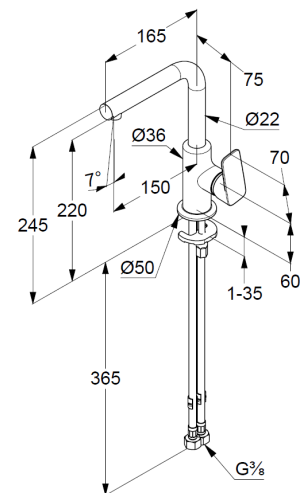

DN 15/ PN 10

Art. Nr. 400240575

Waschtisch-Armatur

Einhebelmischer

Einlochmontage

geschlossener Hebel, Metall

seitliche Betätigung

Strahlregler M16,5 PCA

Keramik-Kartusche

Durchflussmenge bei 3 bar = 7 l/ min.

schwenkbarer Auslauf (360°)

flexible Druckschläuche G 3/8 DVGW zugelassen

Schnell-Montagesystem

Produktabbildung

Maßzeichnung

Durchflussdiagramm