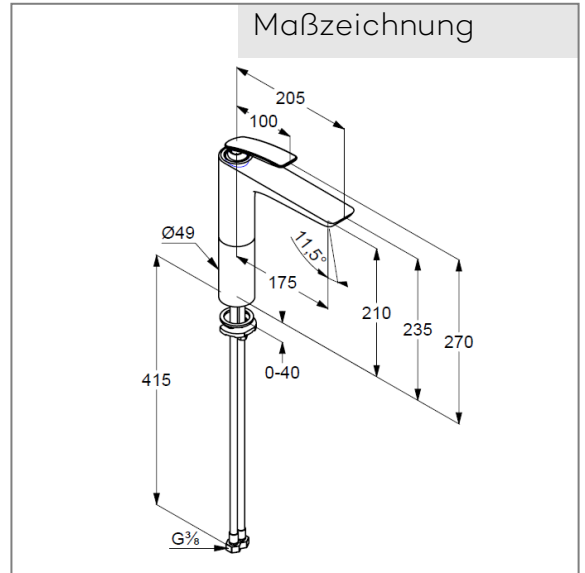

Technische Daten

KLUDI BALANCE
Waschschüssel-Einhandmischer,
DN 15

Artikel- Nr.:
522969175

Oberfläche:
91 weiß/ chrom

Hersteller KLUDI GmbH & Co. KG
Typ: KLUDI BALANCE
Waschschüssel-Einhandmischer,
Art. Nr. 522969175
Waschschüssel-Armatur DN 15/ PN 10
Einhebelmischer
Einlochmontage
geschlossener Hebel, Metall
Strahlregler, S-Pointer M24 PCA
Keramik-Kartusche mit Heißwasserbegrenzung
Durchflussmenge bei 3 bar = 8 l/ min.
fester Auslauf
Schnell-Montagesystem
ohne Ablaufgarnitur

Produktabbildung

Maßzeichnung

Durchflussdiagramm