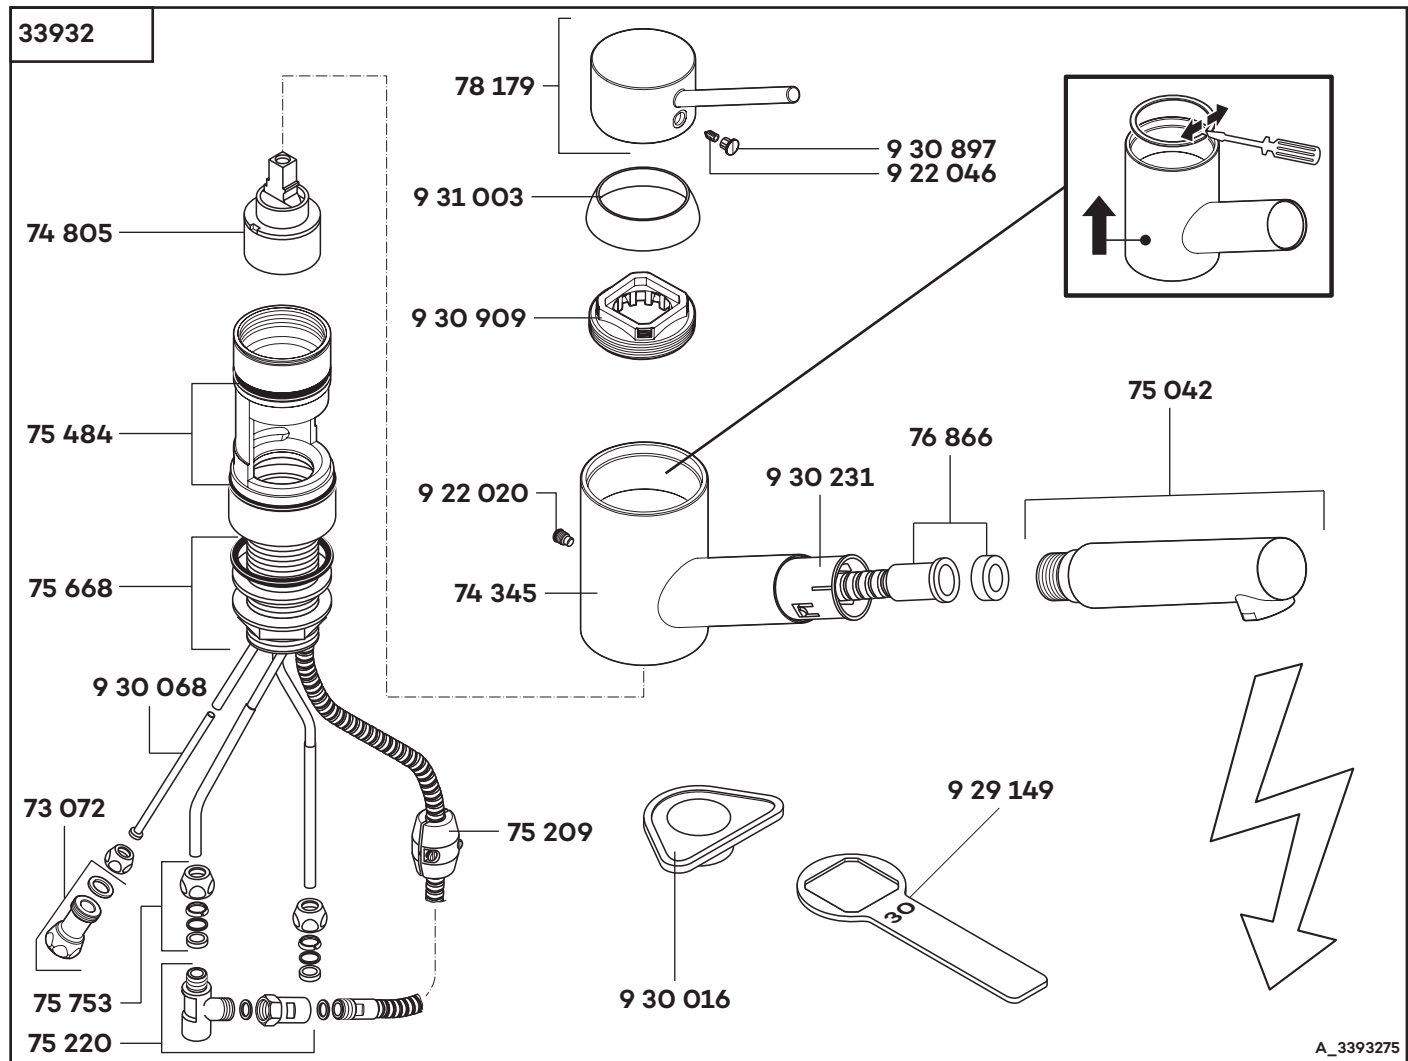

KLUDI SCOPE

A_3393275

33932

Spültisch-Einhandmischer DN 15

single lever sink mixer DN 15

ééngreeps gootsteenmengkraan
1/2"

73 072 Aufnahme für RV
74 345 Brausehalter
74 805 Steuereinheit K35
75 042 Handauslauf
75 209 Bleigewicht
75 220 T-Stück
75 484 Dichtungssatz
75 668 Befestigungssatz
75 753 Quetschverschraubung
76 866 Brauseschlauch
78 179 Hebel
9 22 020 Auslaufbefestigungsschraube
9 22 046 Gewindestift
9 29 149 Spanschraubenschlüssel SW 30
9 30 016 Montageplatte
9 30 068 Drosselschlauch
9 30 231 Zentrierbuchse
9 30 897 Markierungsstopfen
9 30 909 Spanschraube
9 31 003 Abdeckkappe

intake for back flow preventer
shower holder
cartridge K35
spout
leaded weight
T-piece
sealing set
assembling set
compression joint
shower hose
lever
fastening screw for spout
threading lathe
spanner SW 30
installation aid
reducer pipe
centering
red/blue insert
screw
cover cap

opname voor terugslagklep
douchehouder
cartouche K35
uittrekb. uitloop
gewichtje
T-stuk
set dichtingen
bevestigingsset
klemkoppeling
doucheslang
hendel
bev. schroef voor uitloop
inbus schroef
sleutel voor spanschroef SW 30
montageplaat
reduceerslang
centreerhuls
markeringsstop
spanschroef
afdekkap