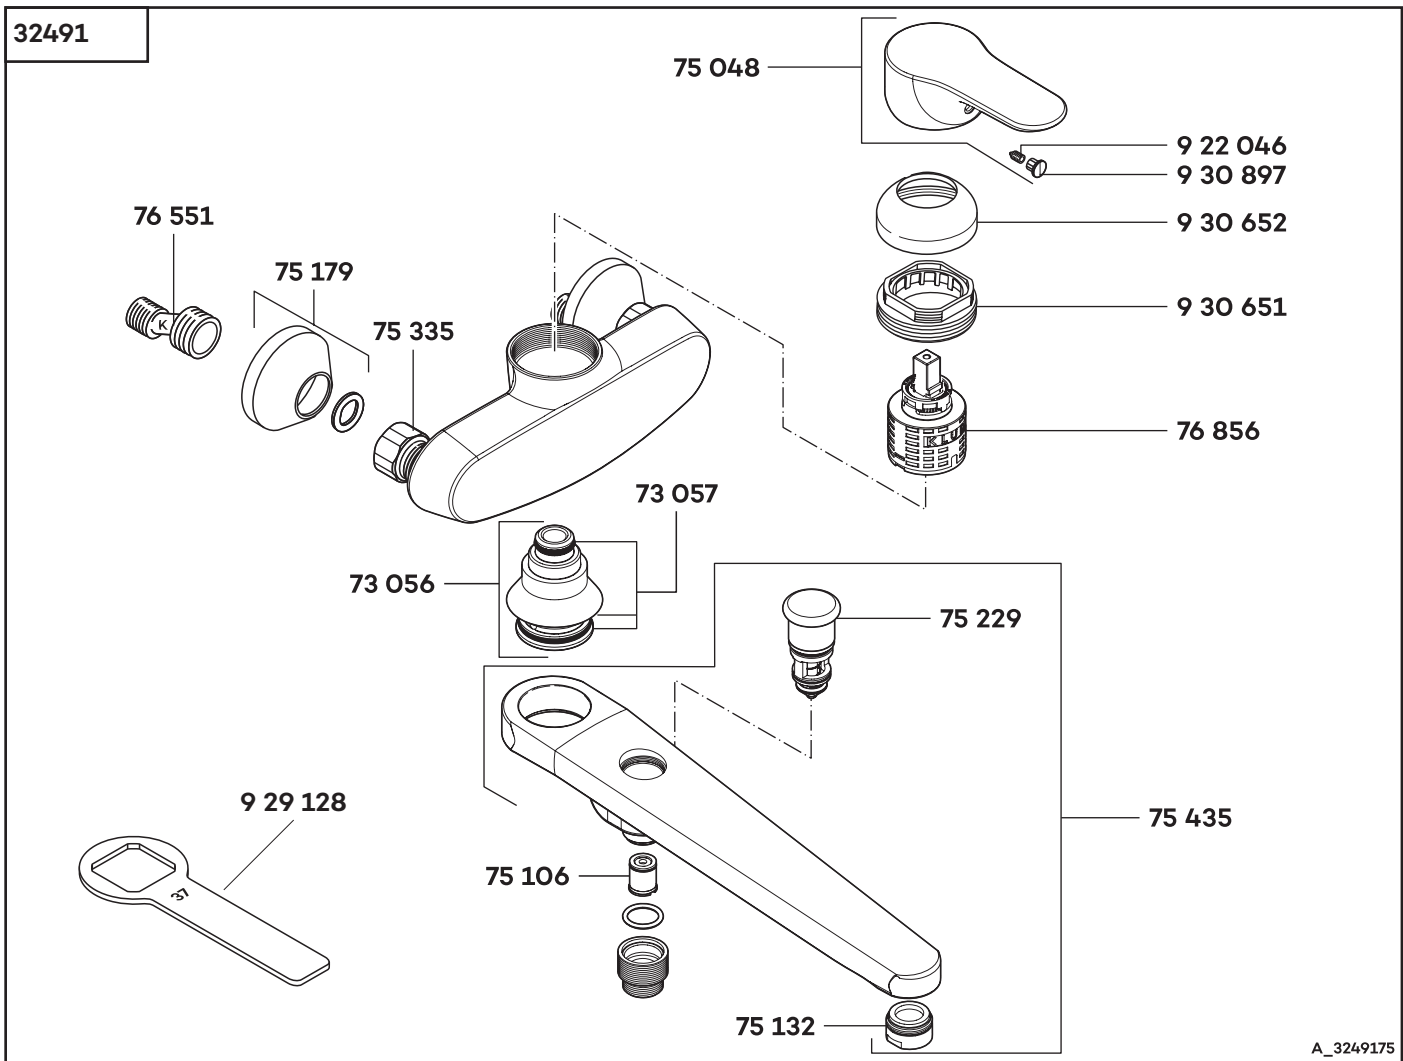

# KLUDI OBJEKTA

A\_3249175

32491

**Wannenfüll- und Brause-  
Einhandmischer DN 15**

**single lever bath- and shower mixer  
DN 15**

**ééngreeps bad-/douchemengkraan  
1/2"**

73 056 Anschlussnippel  
73 057 Dichtungssatz  
75 048 Hebel, KLUDI OBJEKTA  
75 106 Rückflussverhinderer  
75 132 Luftsprudler  
75 179 Rosette  
75 229 autom. Umstellung AP-Armaturen  
  
75 335 Wandarmaturanschluss  
75 435 Gussauslauf Spezialarmaturen  
76 551 S-Anschluss mit Schalldämpfer  
76 856 Kartusche  
922 046 Gewindestift  
929 128 Spanschraubenschlüssel  
930 651 Spanschraube  
930 652 Abdeckkappe  
930 897 Markierungsstopfen

connecting nipple  
sealing set  
lever for KLUDI OBJEKTA  
back flow preventer (check valve)  
aerator  
wall flange  
automatic diverter, wall mounted  
  
wall-fitting connection  
casted spout for special mixers  
S-connection with sound absorber  
cartridge  
threading lathe  
spanner  
screw  
cover cap  
red/blue insert

aansluitnippel  
set dichtingen  
greep voor KLUDI OBJEKTA  
terugslagklep  
perlator  
rozet  
autom. omstelling voor opb.  
mengkranen  
wandmengkraan aansluiting  
gegoten uitloop speciale kranen  
S-koppeling met geluiddemper  
cartouche  
inbus schroef  
sleutel voor spanschroef  
spanschroef  
afdekkap  
markeringsstop