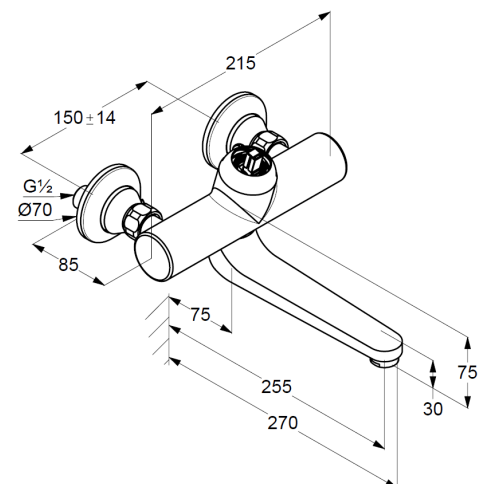

## Technische Daten/ Technical Data

KLUDI PROVITA  
Waschtisch-Wandarmatur  
DN 15

Artikel- Nr.:  
335330500

Oberfläche:  
05 chrom

Artikeltext  
Hersteller KLUDI GmbH & Co. KG  
Typ: KLUDI PROVITA  
Waschtisch-Wandarmatur  
Artikel- Nr.: 335330500

Waschtischarmatur  
Waschtisch-Wandarmatur  
Ausladung 270mm  
Einhebelmischer  
Wandmontage  
ohne Hebel  
geschlossener Publik Hebel, Metall 7493005-00  
geschlossener Klinik Hebel, Metall 7491005-00  
Strahlregler M24 PCA, laminar  
Keramik-Kartusche mit Heißwasserbegrenzung  
Durchflussmenge bei 3 bar 7,6 l/min.  
schwenkbarer oder arretierbarer Auslauf  
S-Anschlüsse G $\frac{1}{2}$  x G $\frac{3}{4}$  absperrbar

### Produktabbildung/ Product picture

### Maßzeichnung/ Dimensional drawing