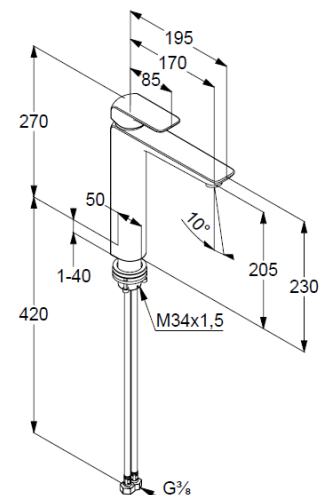

Technische Daten/ Technical Data

KLUDI AMEO
Waschschüssel-Einhandmischer
DN 15

Artikel- Nr.:
412960575

Oberfläche:
05 chrom

Artikeltext
Hersteller KLUDI GmbH & Co. KG
Typ: KLUDI AMEO
Waschschüssel-Einhandmischer
Artikel- Nr.: 412960575

Waschschüssel-Armatur
Einhebelmischer
1-Loch Montage
geschlossener Hebel, Metall
Strahlregler, S-Pointer M24 PCA
Keramik-Kartusche mit Heißwasserbegrenzung
Durchflussmenge bei 3 bar 5 l/min.
fester Auslauf
Schnell-Montagesystem
ohne Ablaufgarnitur

Produktabbildung/ Product picture

Maßzeichnung/ Dimensional drawing

Durchfluss/ Flow rate