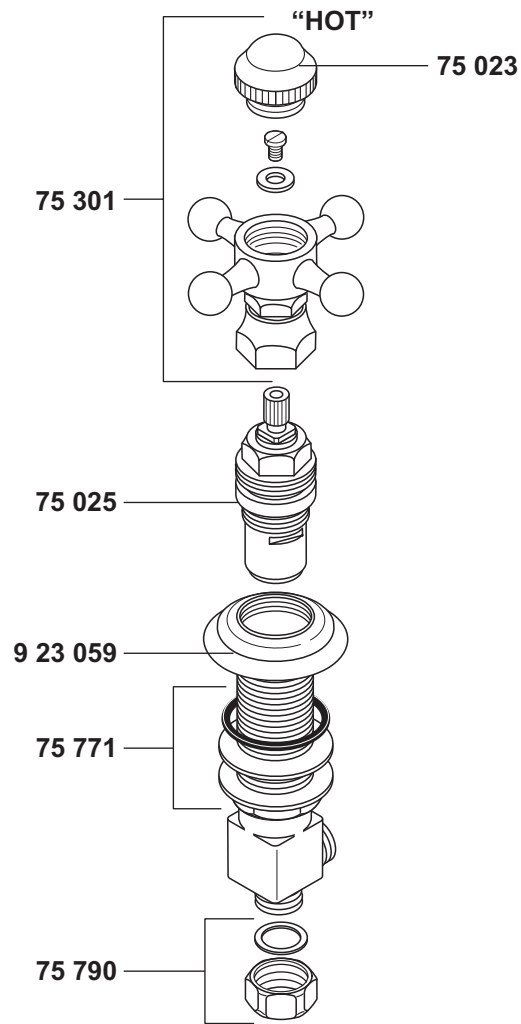

KLUDI ADLON

51818

A_5181820

51818

Seitenventil DN 15

75 023 Porzellanmarkierung, HOT
 75 025 Keramik-Oberteil G 1/2, 180°
 75 301 Griff, KLUDI ADLON, HOT
 75 771 Befestigungssatz
 75 790 ÜW-Mutter
 923 059 Rosette

side valve DN 15

porcelain-insert, HOT
 ceramic headpart G 1/2, 180°
 handle, KLUDI ADLON, HOT
 assembling set
 nut
 wall flange

stopkraan 1/2"

pors. kenplaat, HOT
 keramisch bovendeel G 1/2, 180°
 greep, KLUDI ADLON, HOT
 bevestigingsset
 wartelmoer
 rozet