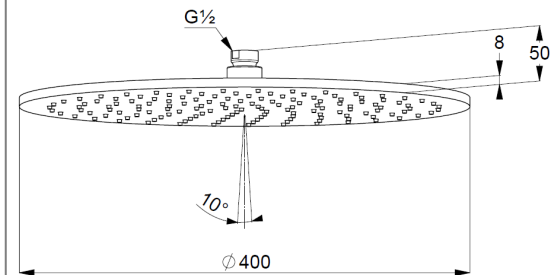

Technische Daten

KLUDI A-QA
Kopfbrause 1 S
400 mm
DN 15

Artikel- Nr.:
6434005-00

Oberfläche:
05 chrom

Artikeltext
Hersteller KLUDI GmbH & Co. KG
Typ: KLUDI A-QA
Kopfbrause 1 S DN 15
400 mm
Artikel- Nr.: 6434005-00
Kopfbrause 1 S
mit einer Strahlart
mit Kalkschnellreinigung
Durchflussmenge bei 3 bar= 23 l/ min.
Anschlussgewinde G 1/2"
mit Kugelgelenk
Ø 400 mm
Siebdichtung

Produktabbildung

Maßzeichnung

Durchflussdiagramm