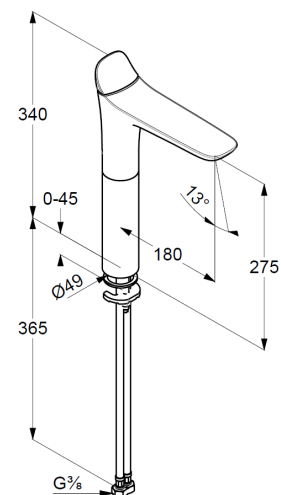

Technische Daten/ Technical Data

KLUDI AMBA
Waschschüssel-Einhandmischer
DN 15

Artikel- Nr.:
532980575

Oberfläche:
05 chrom

Artikeltext
Hersteller KLUDI GmbH & Co. KG
Typ: KLUDI AMBA
Waschschüssel-Einhandmischer
Artikel- Nr.: 532980575

Waschschüssel-Armatur
Einhebelmischer
1-Loch Montage
geschlossener Hebel, Metall
Strahlregler, S-Pointer M24 PCA
Keramik-Kartusche mit Heißwasserbegrenzung
Durchflussmenge bei 3 bar 4,5 l/min.
flexible Druckschläuche G $\frac{3}{8}$ DVGW zugelassen
Schnell-Montagesystem
ohne Ablaufgarnitur

Produktabbildung/ Product picture

Maßzeichnung/ Dimensional drawing

Durchfluss/ Flow rate