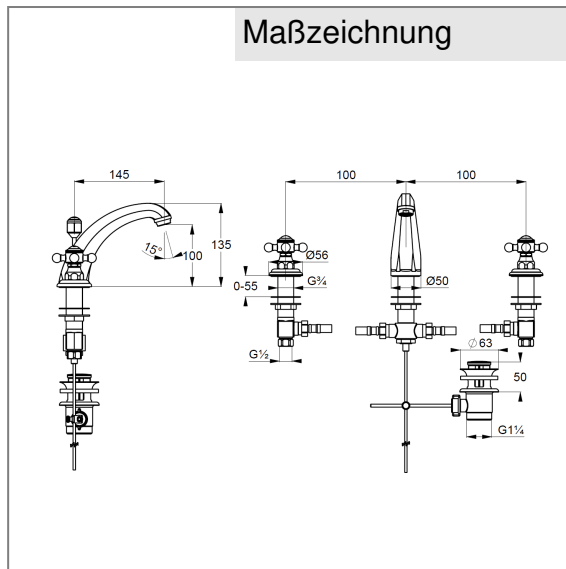

Produkt: **KLUDI ADLON Waschtischarmatur DN 15**

Artikel-Nr.: **510430520**

Artikeltext

Waschtischarmatur DN 15
 Kreuzgriffe
 Dreilochmontage
 Durchflussmenge 12,5 l/min. bei 3 bar
 Cascade-Luftsprudler M 24 x I
 Keramik-Oberteile 180°
 Ablaufgarnitur G 1 1/4
 Anschluss-Druckschläuche G 1/2 x G 1/2 x 300 mm
 ohne Kupferrohr mit Bördelung Ø 10 mm x 500 mm
 Art. Nr. 1620305
 Geräuschklasse I
 KIWA

Oberfläche:
 05 chrom

Produktabbildung

Standardleistungstext

Mehrlocharmatur, Hersteller Typ KLUDI GmbH & Co KG KLUDI ADLON
 Waschtischarmatur Art. Nr. 510430520, DN 15, aus Messing, Oberfläche 05 = chrom, Keramik-Oberteile 180°, Ausführung wie folgt:
 Waschtischarmatur DN 15 als Dreilocharmatur, mit festem Auslauf, mit Cascade- Luftsprudler M 24 x I A, KIWA Zulassung, Durchflussklasse A (max. 0,25 l/s), Auslaufhöhe in mm 100, Ausladung Auslauf in mm 150, mit flexiblen Verbindungsdruckschläuchen mit Metallummantelung mit DVGW (W543/KTW-A_W270) KIWA / CSTB / WRAS Zulassung Länge in mm 300 x G 1/2 x G 1/2, mit Ablaufgarnitur und Zugstangenbetätigung G 1 1/4, mit Kreuzgriffen, ohne Kupferrohr mit Bördelung Ø 10 mm x 500 mm Art. Nr. 1620305, für geschlossene Trinkwassererwärmer, Durchflusswassererwärmer, PN 10,

Maßzeichnung

Durchflussdiagramm