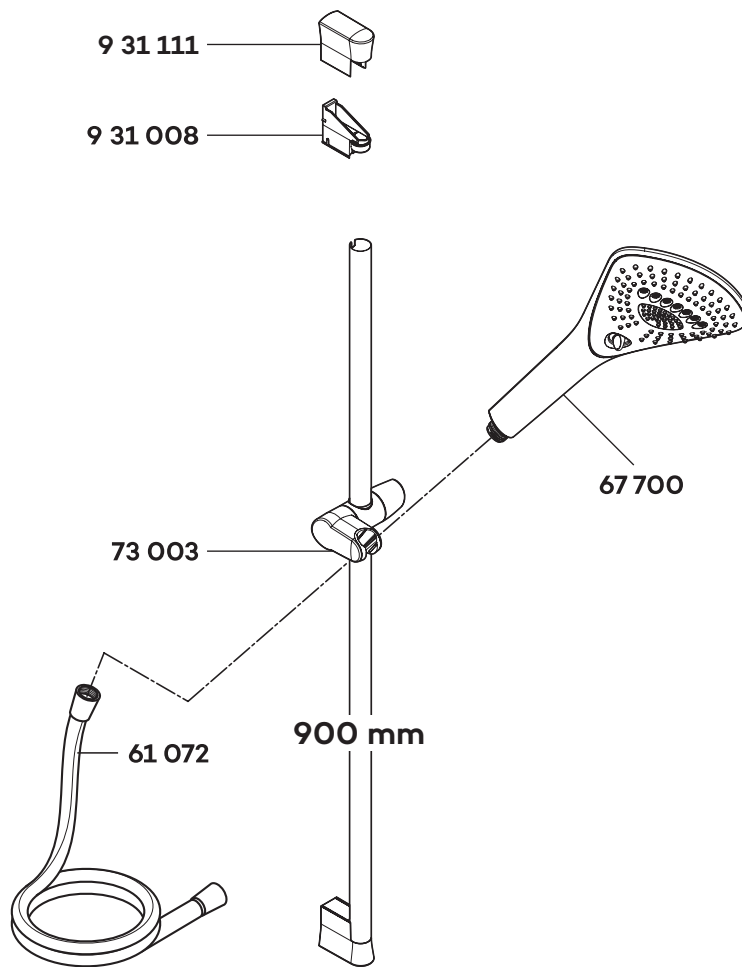

67740

A\_6774000

67740	Brause-Set 3S	shower set 3S	doucheset 3S
61 072	flexibler Schlauch	flexible shower hose	flexibele doucheslang
67 700	Handbrause DN 15	handshower DN 15	handdouche 1/2"
73 003	Gleitschieber	Glider	glijstuk
931 008	Wandhalter	wall hook	wandhouder
931 111	Kappen	Caps	doppen