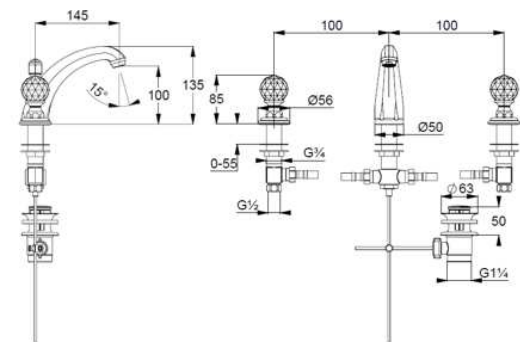

Technische Daten/ Technical Data

KLUDI 1926
3-Loch Waschtisch-Armatur
DN 15

Artikel- Nr.:
5104305G5

Oberfläche:
05 chrom

Artikeltext
Hersteller KLUDI GmbH & Co. KG
Typ: KLUDI 1926
3-Loch Waschtisch-Armatur
Artikel- Nr.: 5104305G5

3-Loch Waschtisch-Armatur
2-Griff-Armatur
3-Loch Montage
Kristallgriff
Strahlregler M24 PCA
Keramik Oberteil 180°
Schaftbefestigung
Durchflussmenge bei 3 bar 5 l/min.
Ablaufgarnitur G1¼ aus Metall
ohne Armaturen-Anschlussdruckschläuche
oder Kupferrohr Ø 10mm (KLUDI Art. Nr. 1620305)

Produktabbildung/ Product picture

Maßzeichnung/ Dimensional drawing

Durchfluss/ Flow rate