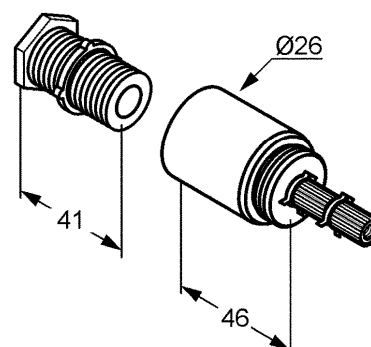

Produkt: **KLUDI Verlängerung**

Artikel-Nr.: **7508105-00**

Artikeltext

Verlängerung
für UP- Ventil Feinbau-Set
KLUDI Q-BEO 508150542

Oberfläche:
05 chrom

Produktabbildung

Standardleistungstext

Verlängerung, Hersteller Typ KLUDI GmbH & Co KG, KLUDI Verlängerung Art. Nr. 7508105-00, Verlängerung zu KLUDI STANDARD UP-Ventilen G 1/2 bis G 1 1/4 und Ø 15 mm - Ø 35 mm, aus Messing verchromt, L = 40 mm, mit verstellbarer Verlängerung, als Verlängerung zum KLUDI Q-BEO Feinbau-Set 508150542,

Maßzeichnung

Tabelle

T 1	T 2	T 3	T 4	T 5	Einh.	K-Nr.	Textergänzung
							* 21 ** 23
* KLUDI GmbH & Co KG, KLUDI Verlängerung Art. Nr. 7508105-00 ** aus Messing, DIN EN 248							