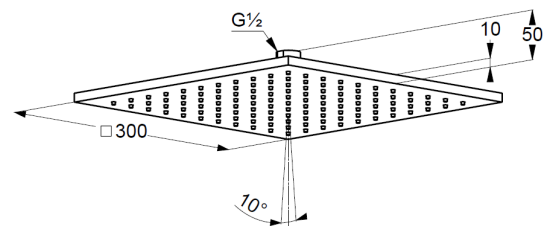

Technische Daten

KLUDI A-QA
Kopfbrause 1 S
300 mm
DN 15

Artikel- Nr.:
6443005-00

Oberfläche:
05 chrom

Artikeltext
Hersteller KLUDI GmbH & Co. KG
Typ: KLUDI A-QA
Kopfbrause 1 S DN 15
300 mm
Artikel- Nr.: 6443005-00
Kopfbrause 1 S
mit einer Strahlart
mit Kalkschnellreinigung
Durchflussmenge bei 3 bar= 23 l/ min.
Anschlussgewinde G 1/2"
mit Kugelgelenk
300 mm x 300 mm
Siebdichtung

Produktabbildung

Maßzeichnung