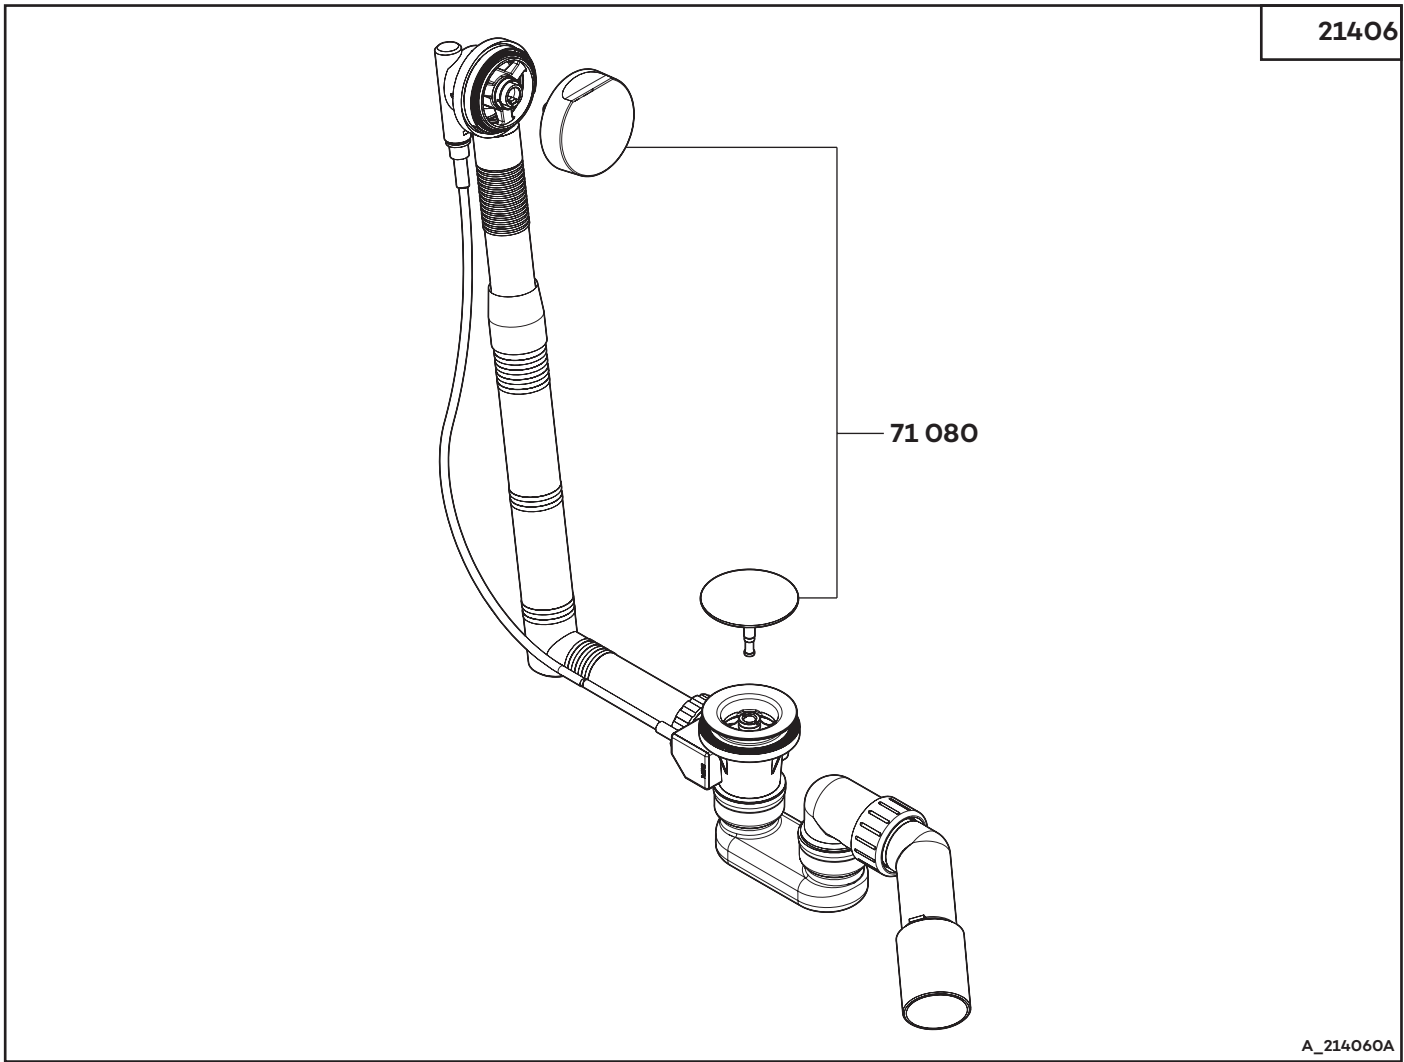

21406

A_214060A

21406	07/19 → Ab- und Überlaufgarnitur G 1 1/2	waste and overflow set G 1 1/2	afvoer- en overloopgarnituur G 1 1/2
	71 080 Feinbau-Set, Rotexa	trim set, Rotexa	afmontageset, Rotexa

21406	→ 06/19	Ab- und Überlaufgarnitur G 1 1/2	waste and overflow set G 1 1/2	afvoer- en overloopgarnituur G 1 1/2
		71 066 Feinbau-Set, Rotexa	trim set, Rotexa	afmontageset, Rotexa