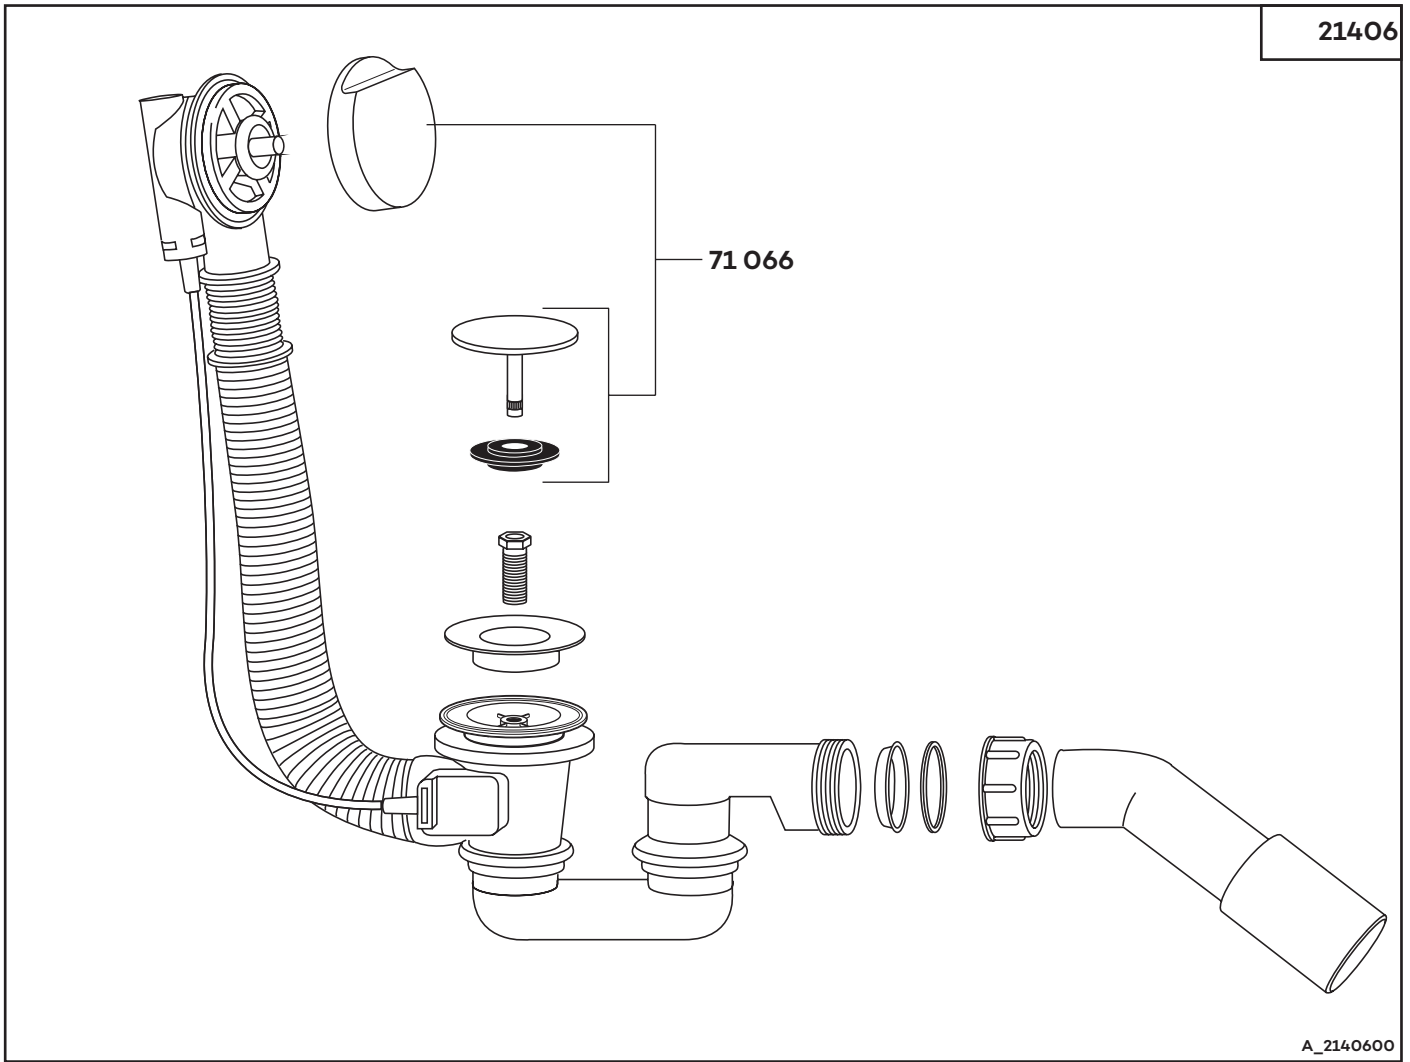

21406

A_214060A

21406	07/19 → Ab- und Überlaufgarnitur G 1 1/2	waste and overflow set G 1 1/2	afvoer- en overloopgarnituur G 1 1/2
	71 080 Feinbau-Set, Rotexa	trim set, Rotexa	afmontageset, Rotexa

21406	→ 06/19	Ab- und Überlaufgarnitur G 1 1/2	waste and overflow set G 1 1/2	afvoer- en overloopgarnituur G 1 1/2
		71 066 Feinbau-Set, Rotexa	trim set, Rotexa	afmontageset, Rotexa