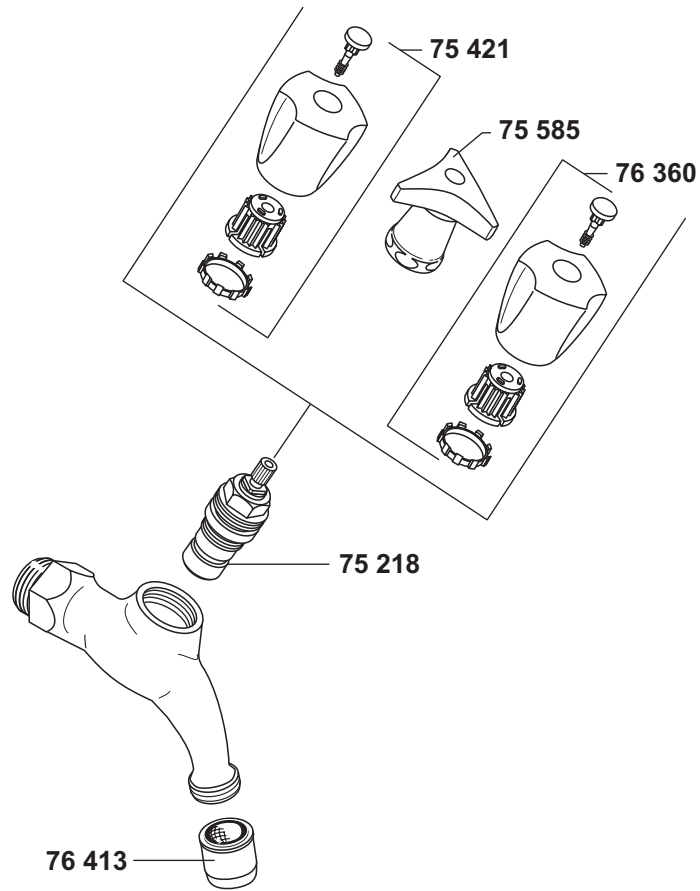

Artikel ist ausgelaufen!
ET-Seite unterliegt nicht dem Änderungsdienst

A_3001500

30015

Auslaufventil DN 15

75 218 Klassisches-Oberteil G 1/2
75 421 Griff, Metall
75 585 Griff, Metall, kalt
76 360 Griff, Kunststoff, kalt
76 413 Luftsprudler M 22 x 1/A

bibcock DN 15

standard compression valve G 1/2
handle, metal
handle, metal, cold
handle, plastic, cold
aerator M 22 x 1/A

tapkraan 1/2"

traditioneel bovendeel G 1/2
greep, metaal
greep, metaal, koud
greep, kunststof, koud
perlator M 22 x 1/A