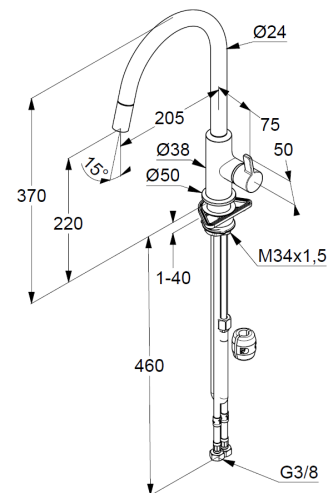

Artikel- Nr.: 468510578

Spültisch-Armatur DN 15

Einhebelmischer

mit herausziehbarem Auslauf

Einlochmontage

geschlossener Hebel, Metall

seitliche Betätigung

Strahlregler M22

eigensicher gegen Rückfließen

Keramik-Kartusche

Durchflussmenge bei 3 bar = 9 l/ min.

schwenkbarer Auslauf (360°)

flexible Druckschläuche G 3/8 DVGW zugelassen

Schaftbefestigung

herausziehbarer Schlauch M15 x 1500 mm

Produktabbildung

Maßzeichnung

Durchflussdiagramm