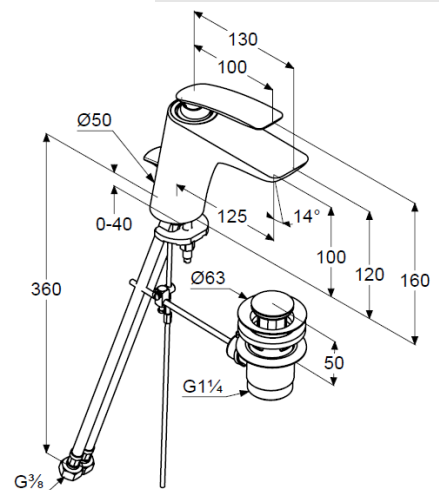

Technische Daten

KLUDI BALANCE
Waschtisch-Einhandmischer,
DN 15

Artikel- Nr.:
520230575

Oberfläche:
O5 chrom

Hersteller KLUDI GmbH & Co. KG
Typ: KLUDI BALANCE
Waschtisch-Einhandmischer,
Art. Nr. 520230575
Waschtisch-Armatur DN 15/ PN 10
Einhebelmischer
Einlochmontage
geschlossener Hebel, Metall
Strahlregler, S-Pointer M24
Keramik-Kartusche mit Heißwasserbegrenzung
Durchflussmenge bei 3 bar = 8 l/ min.
flexible Druckschläuche G 3/8 DVGW zugelassen
Schnell-Montagesystem
Ablaufgarnitur G 1 1/4" aus Metall

Produktabbildung

Maßzeichnung

Durchflussdiagramm